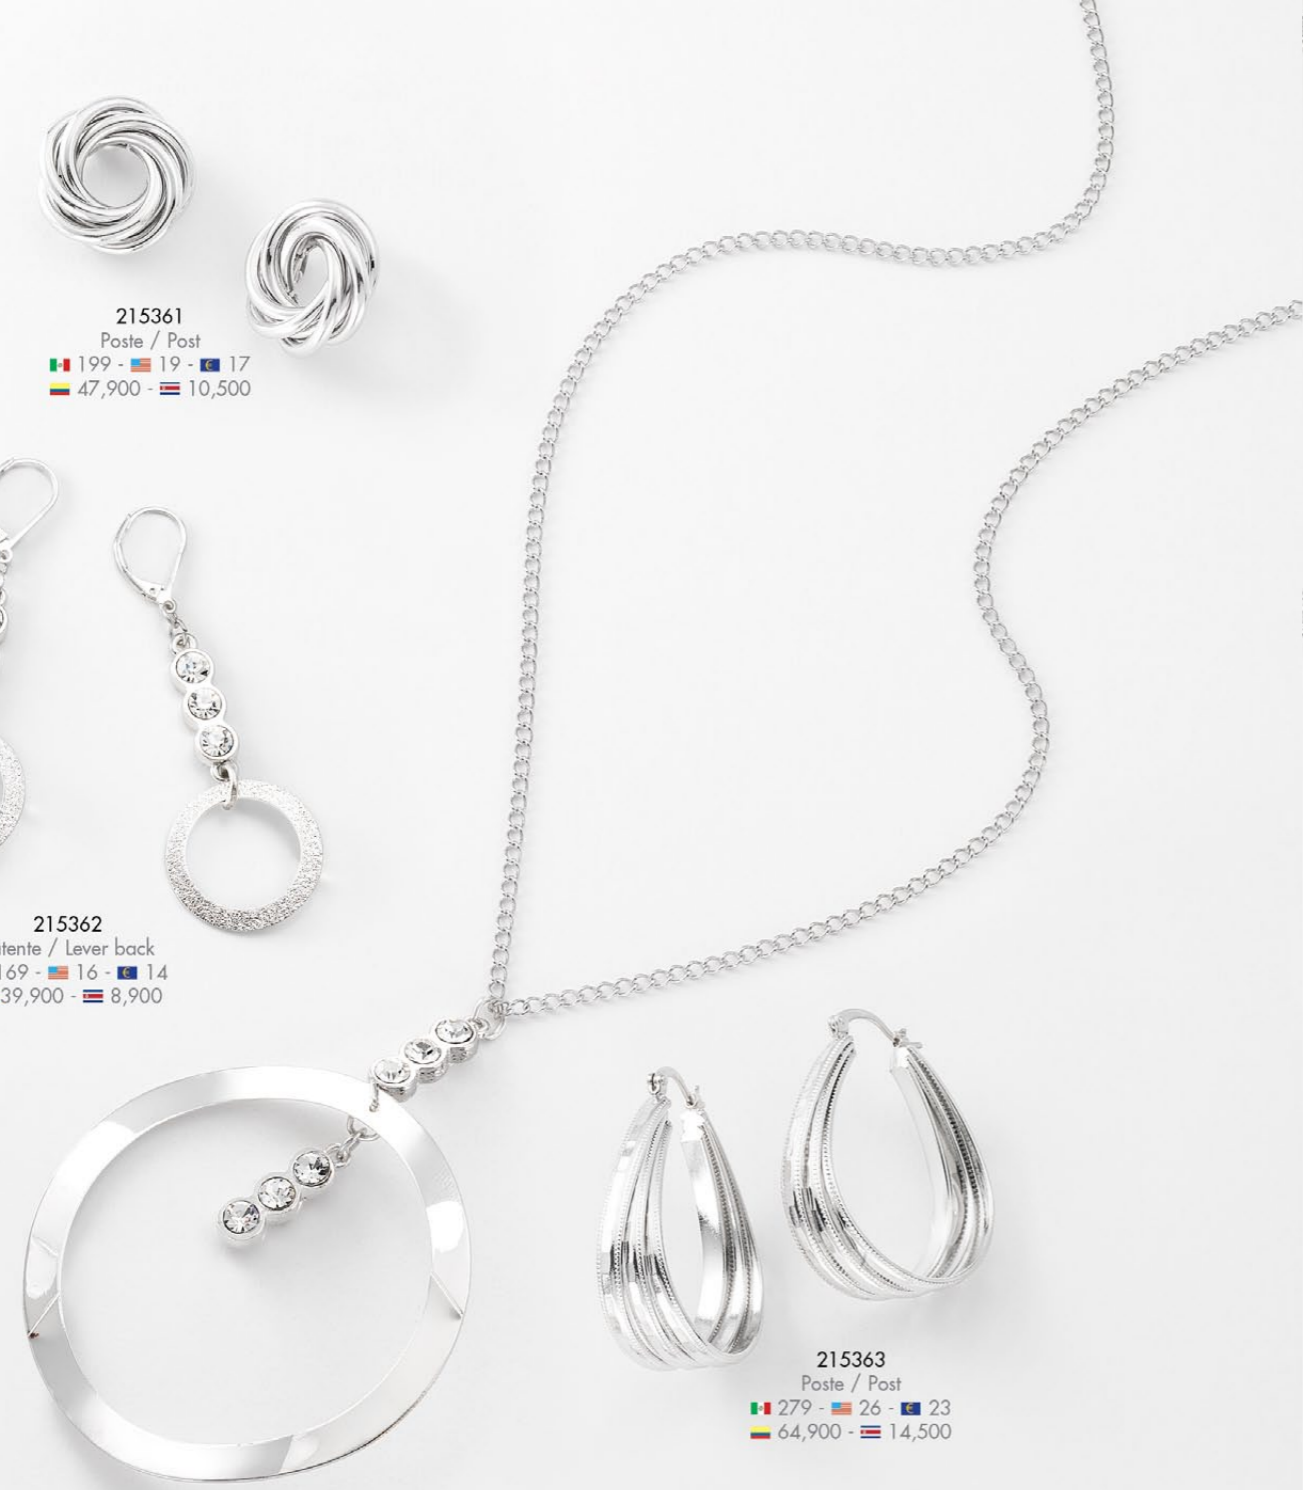

215364
44 cm + 5 cm ext. / 17" + 2" ext.
279 - 26 - 23
64,900 - 14,500