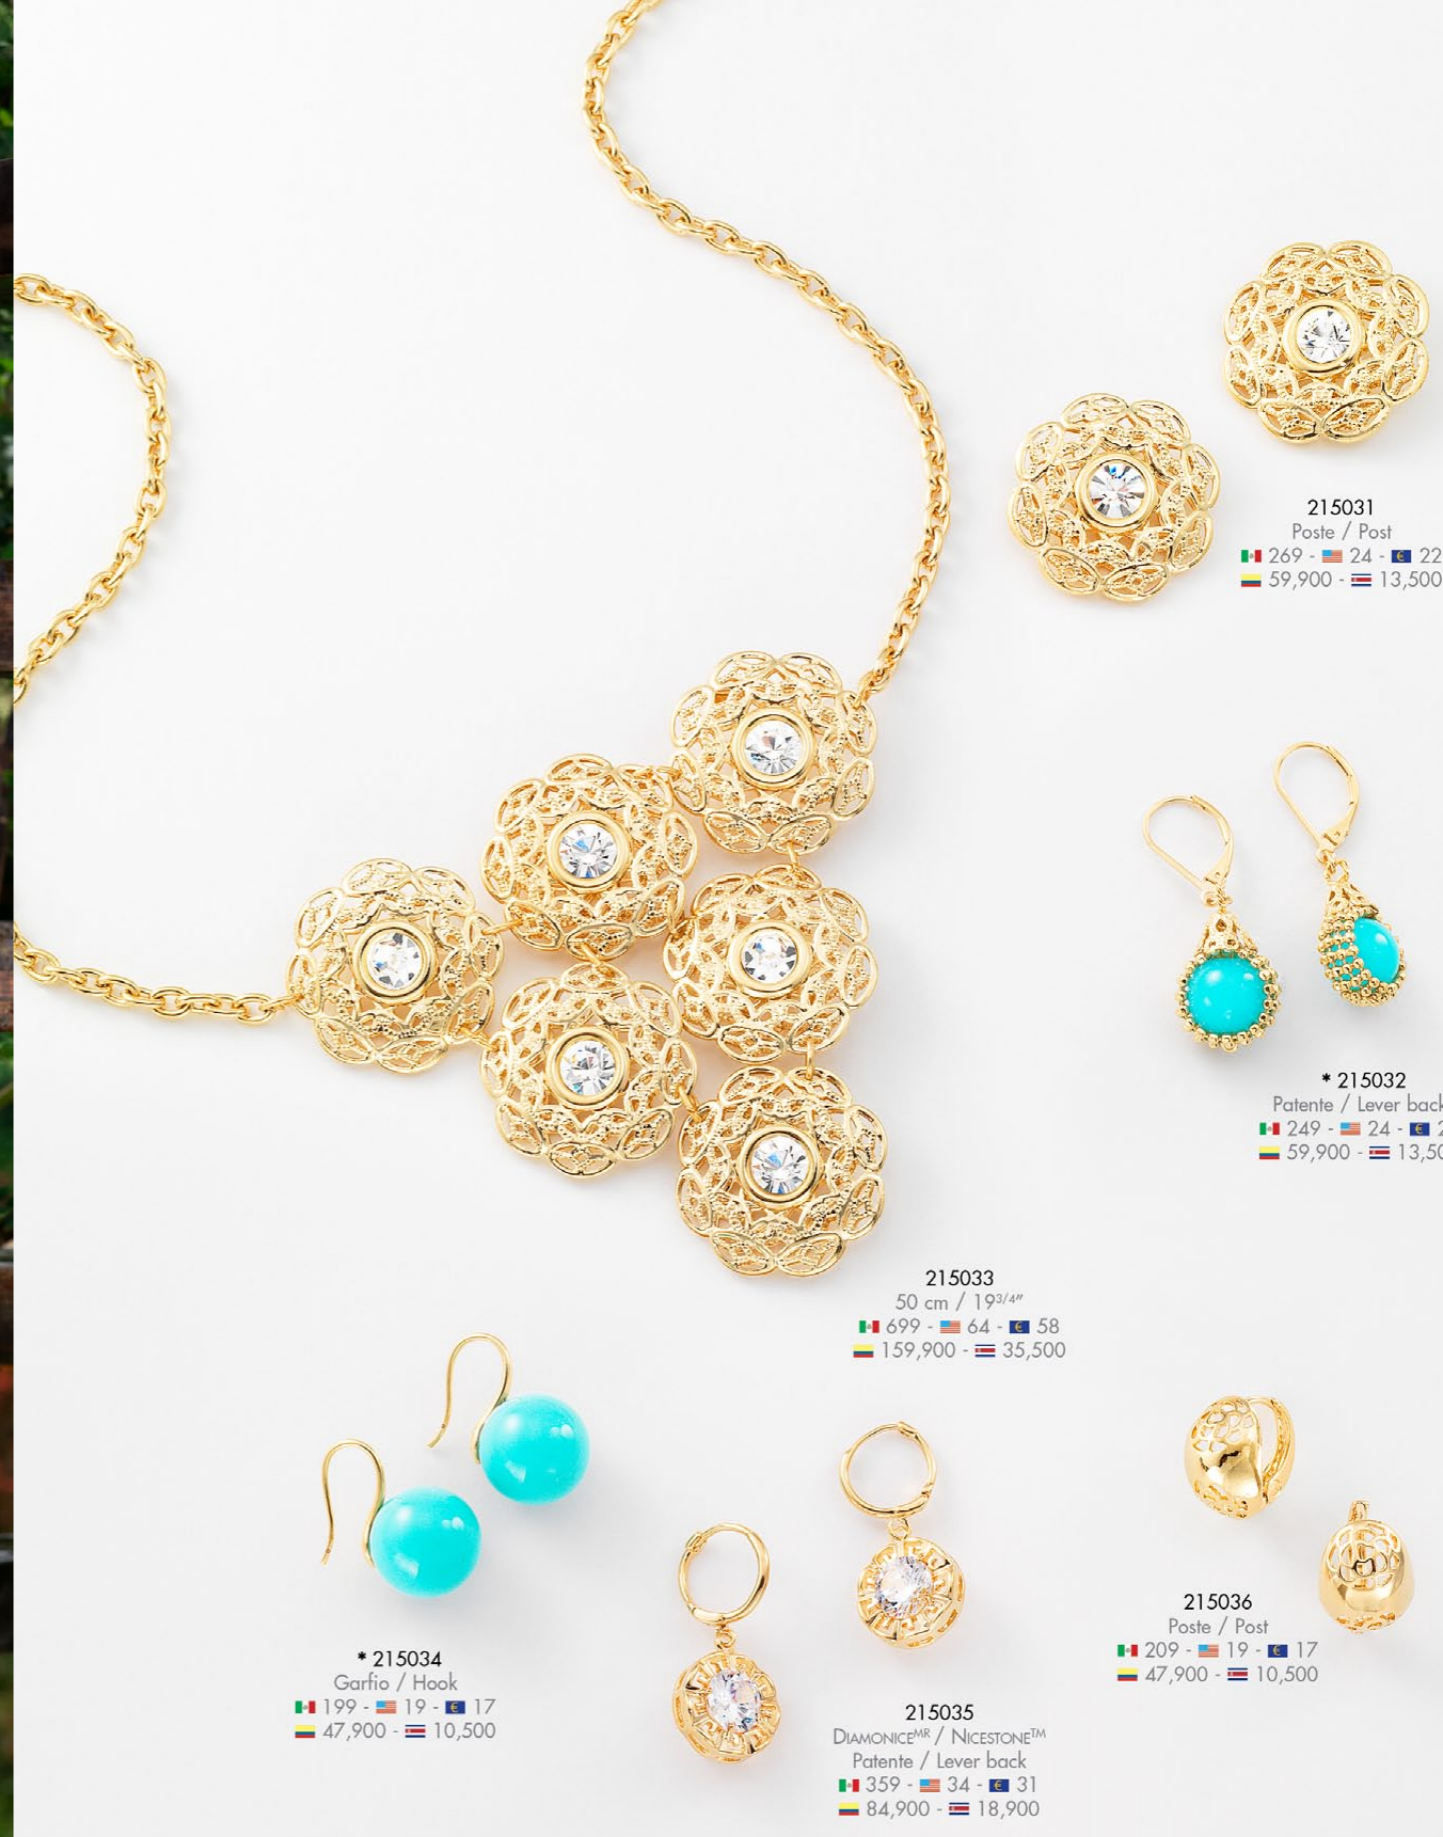

Piedras de cristal y/o Diamonice. / Crystal stones and Nicestone.
Joyería con 4 baños de oro de 18 kilates, o rodio. / Gold plated or rhodium plated jewelry.
*El tono del color de las piedras o perlas puede variar. / *Stones and pearls may vary in color.