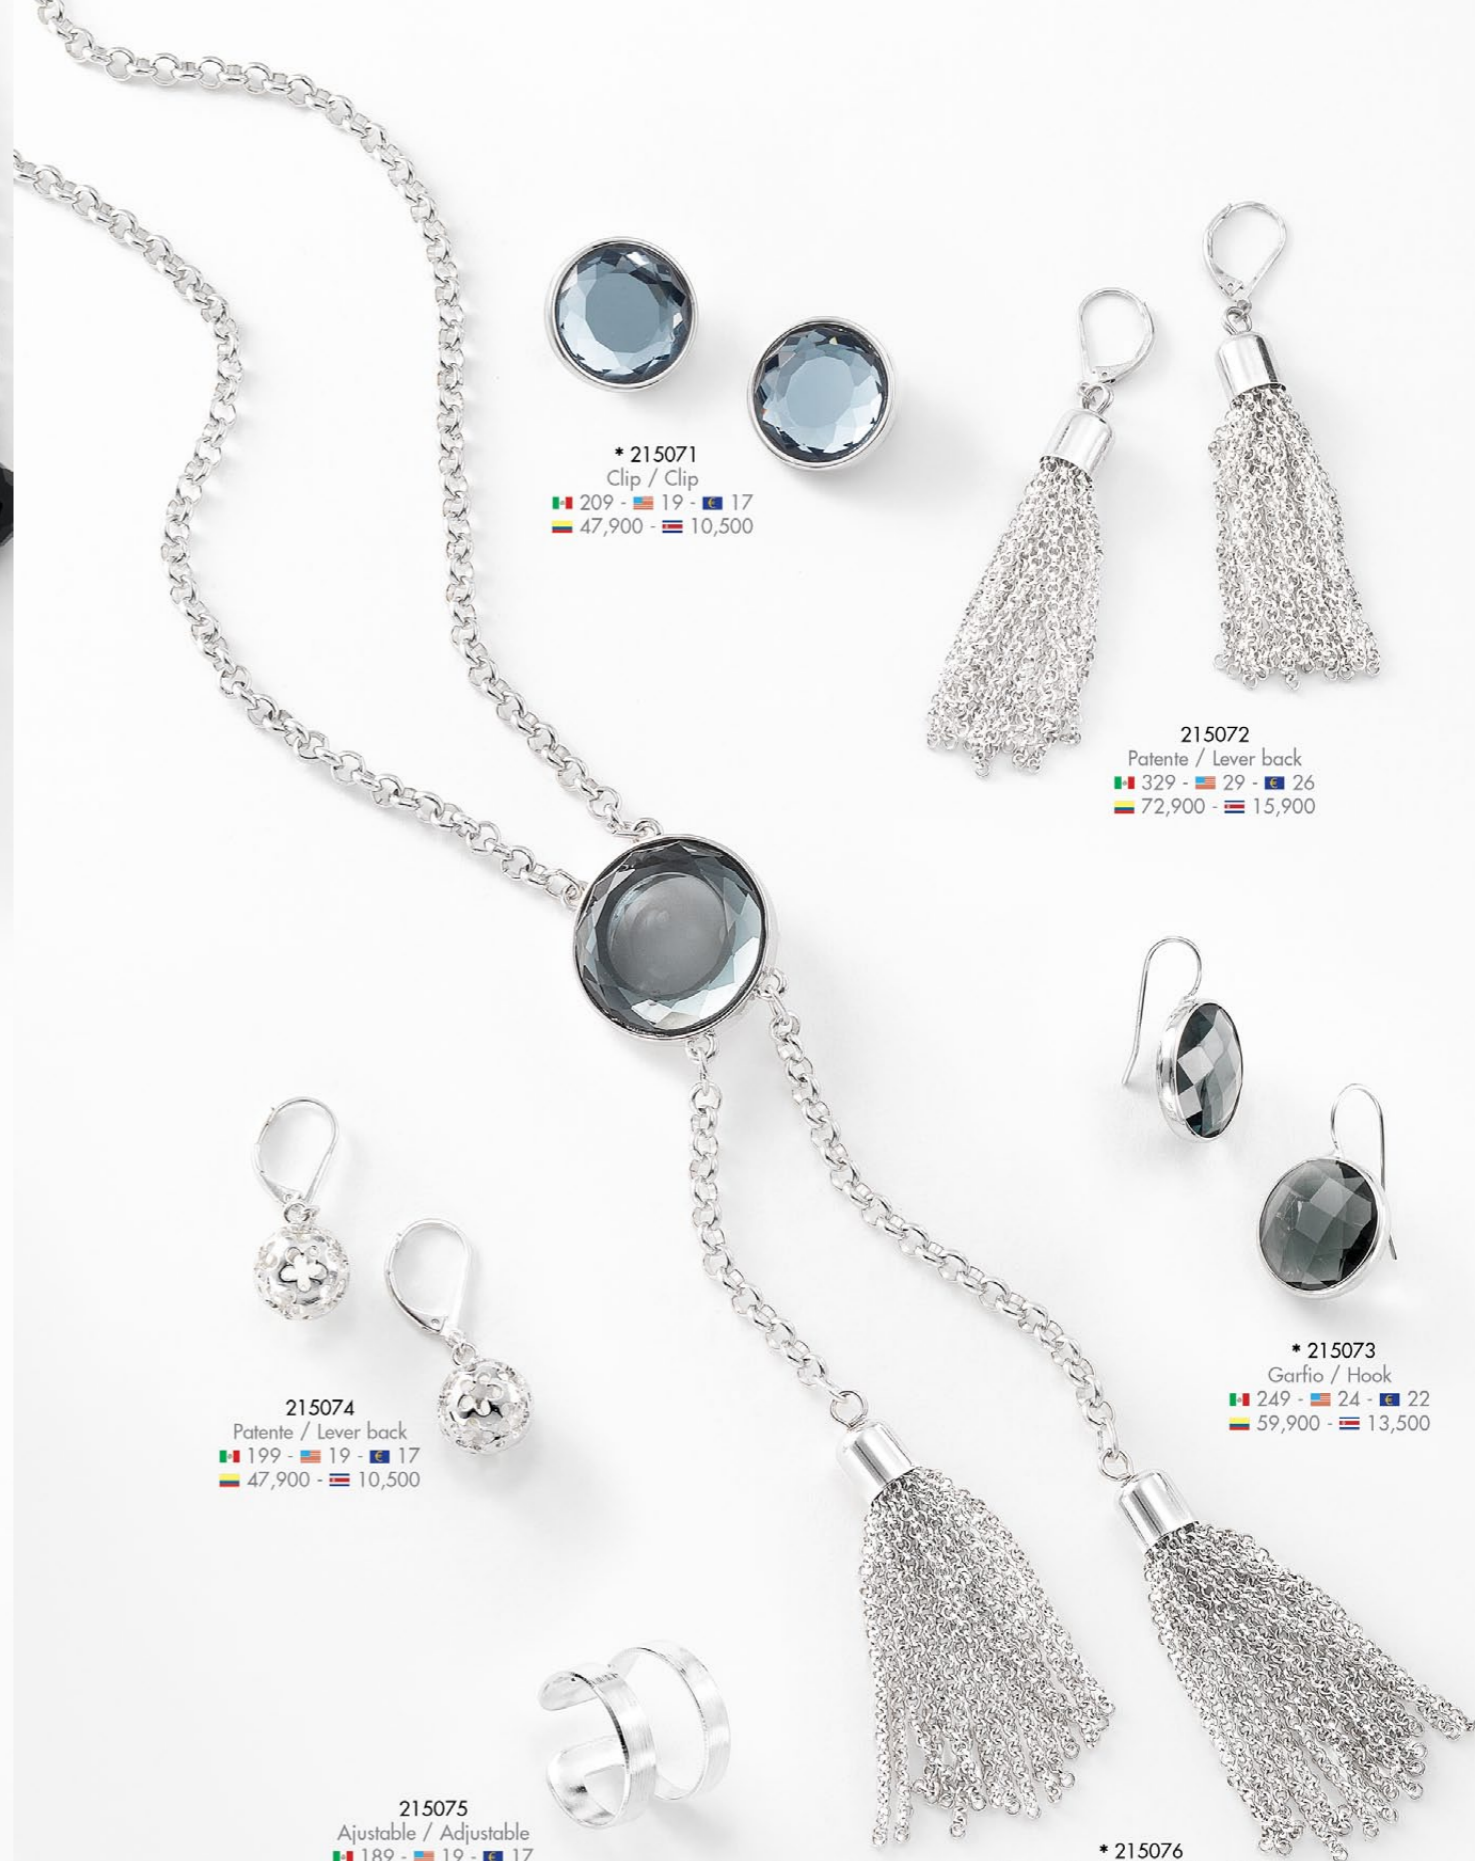

*** 215061**
Garfio / Hook
 🇮🇹 379 - 🇪🇸 36 - 🇪🇺 32
 🇩🇪 89,900 - 🇩🇪 19,900

*** 215063**
Patente / Lever back
 🇮🇹 269 - 🇪🇸 24 - 🇪🇺 22
 🇩🇪 59,900 - 🇩🇪 13,500

*** 215066**
Poste / Post
 🇮🇹 189 - 🇪🇸 19 - 🇪🇺 17
 🇩🇪 47,900 - 🇩🇪 10,500

*** 215064**
Medida única / One size
 🇮🇹 329 - 🇪🇸 29 - 🇪🇺 26
 🇩🇪 72,900 - 🇩🇪 15,900

*** 215065**
Garfio / Hook
 🇮🇹 199 - 🇪🇸 19 - 🇪🇺 17
 🇩🇪 47,900 - 🇩🇪 10,500

*** 215062**
45 cm + 5 cm ext. / 17 3/4" + 2" ext.
 🇮🇹 549 - 🇪🇸 49 - 🇪🇺 44
 🇩🇪 122,900 - 🇩🇪 26,900