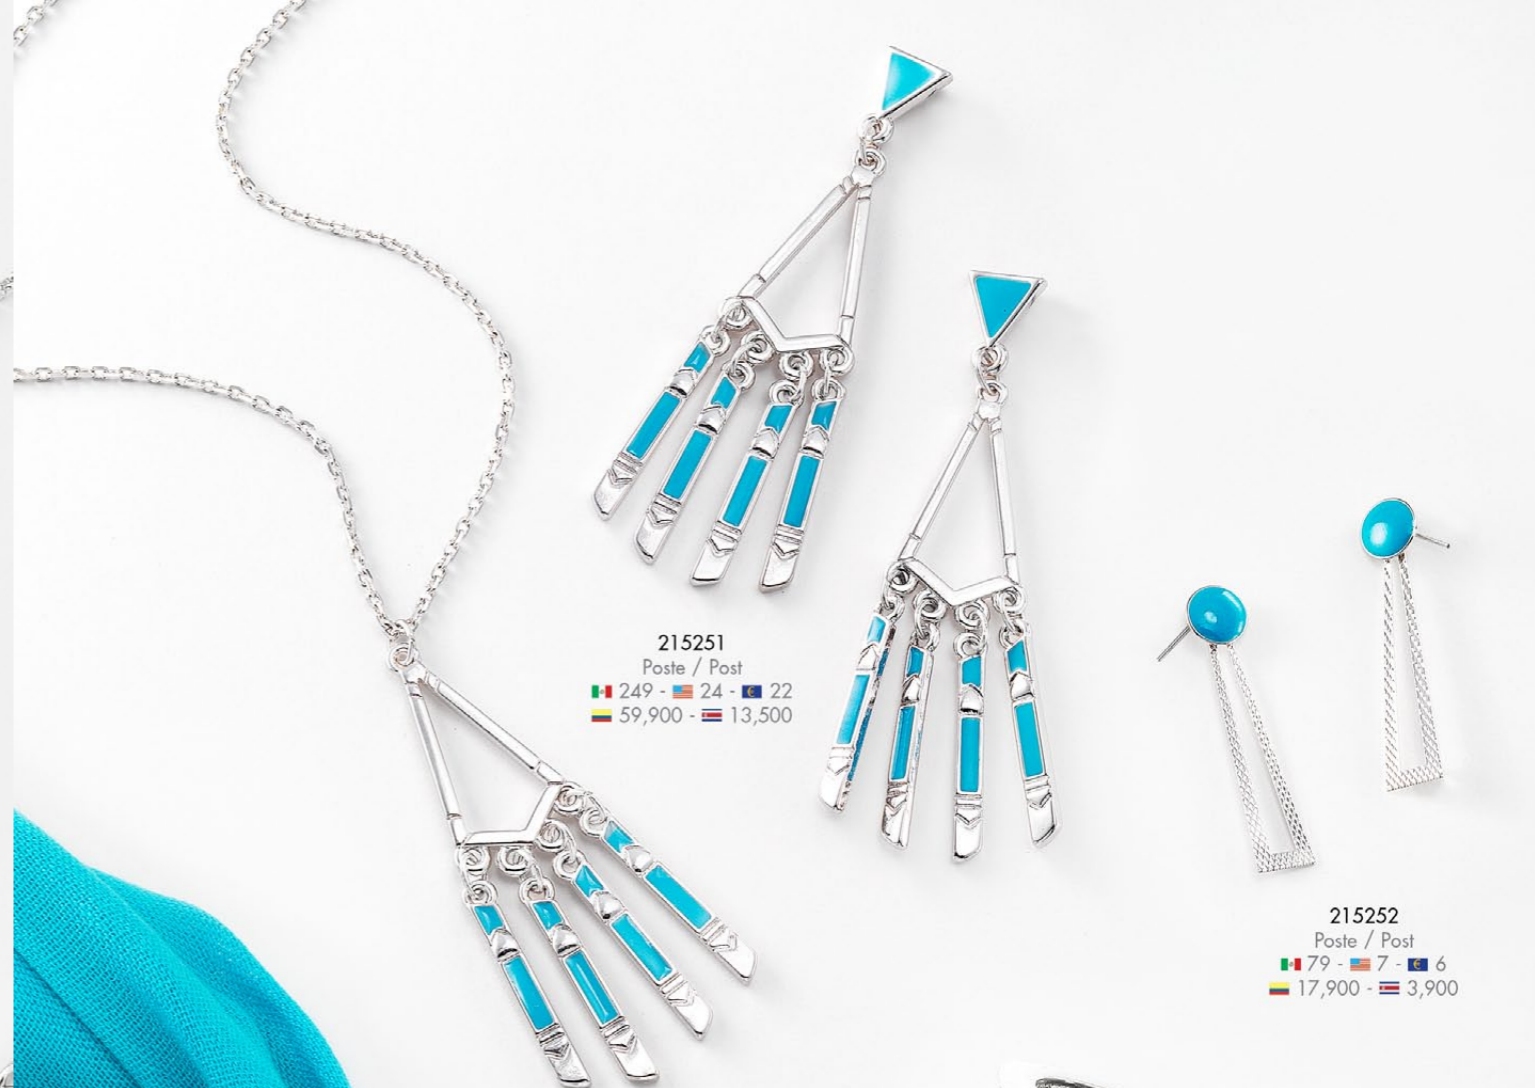

215253
70 cm / 27^{1/2}"
🇮🇹 279 - 🇪🇸 26 - 🇬🇧 23
🇲🇪 64,900 - 🇩🇪 14,500

215251
Poste / Post
🇮🇹 249 - 🇪🇸 24 - 🇬🇧 22
🇲🇪 59,900 - 🇩🇪 13,500