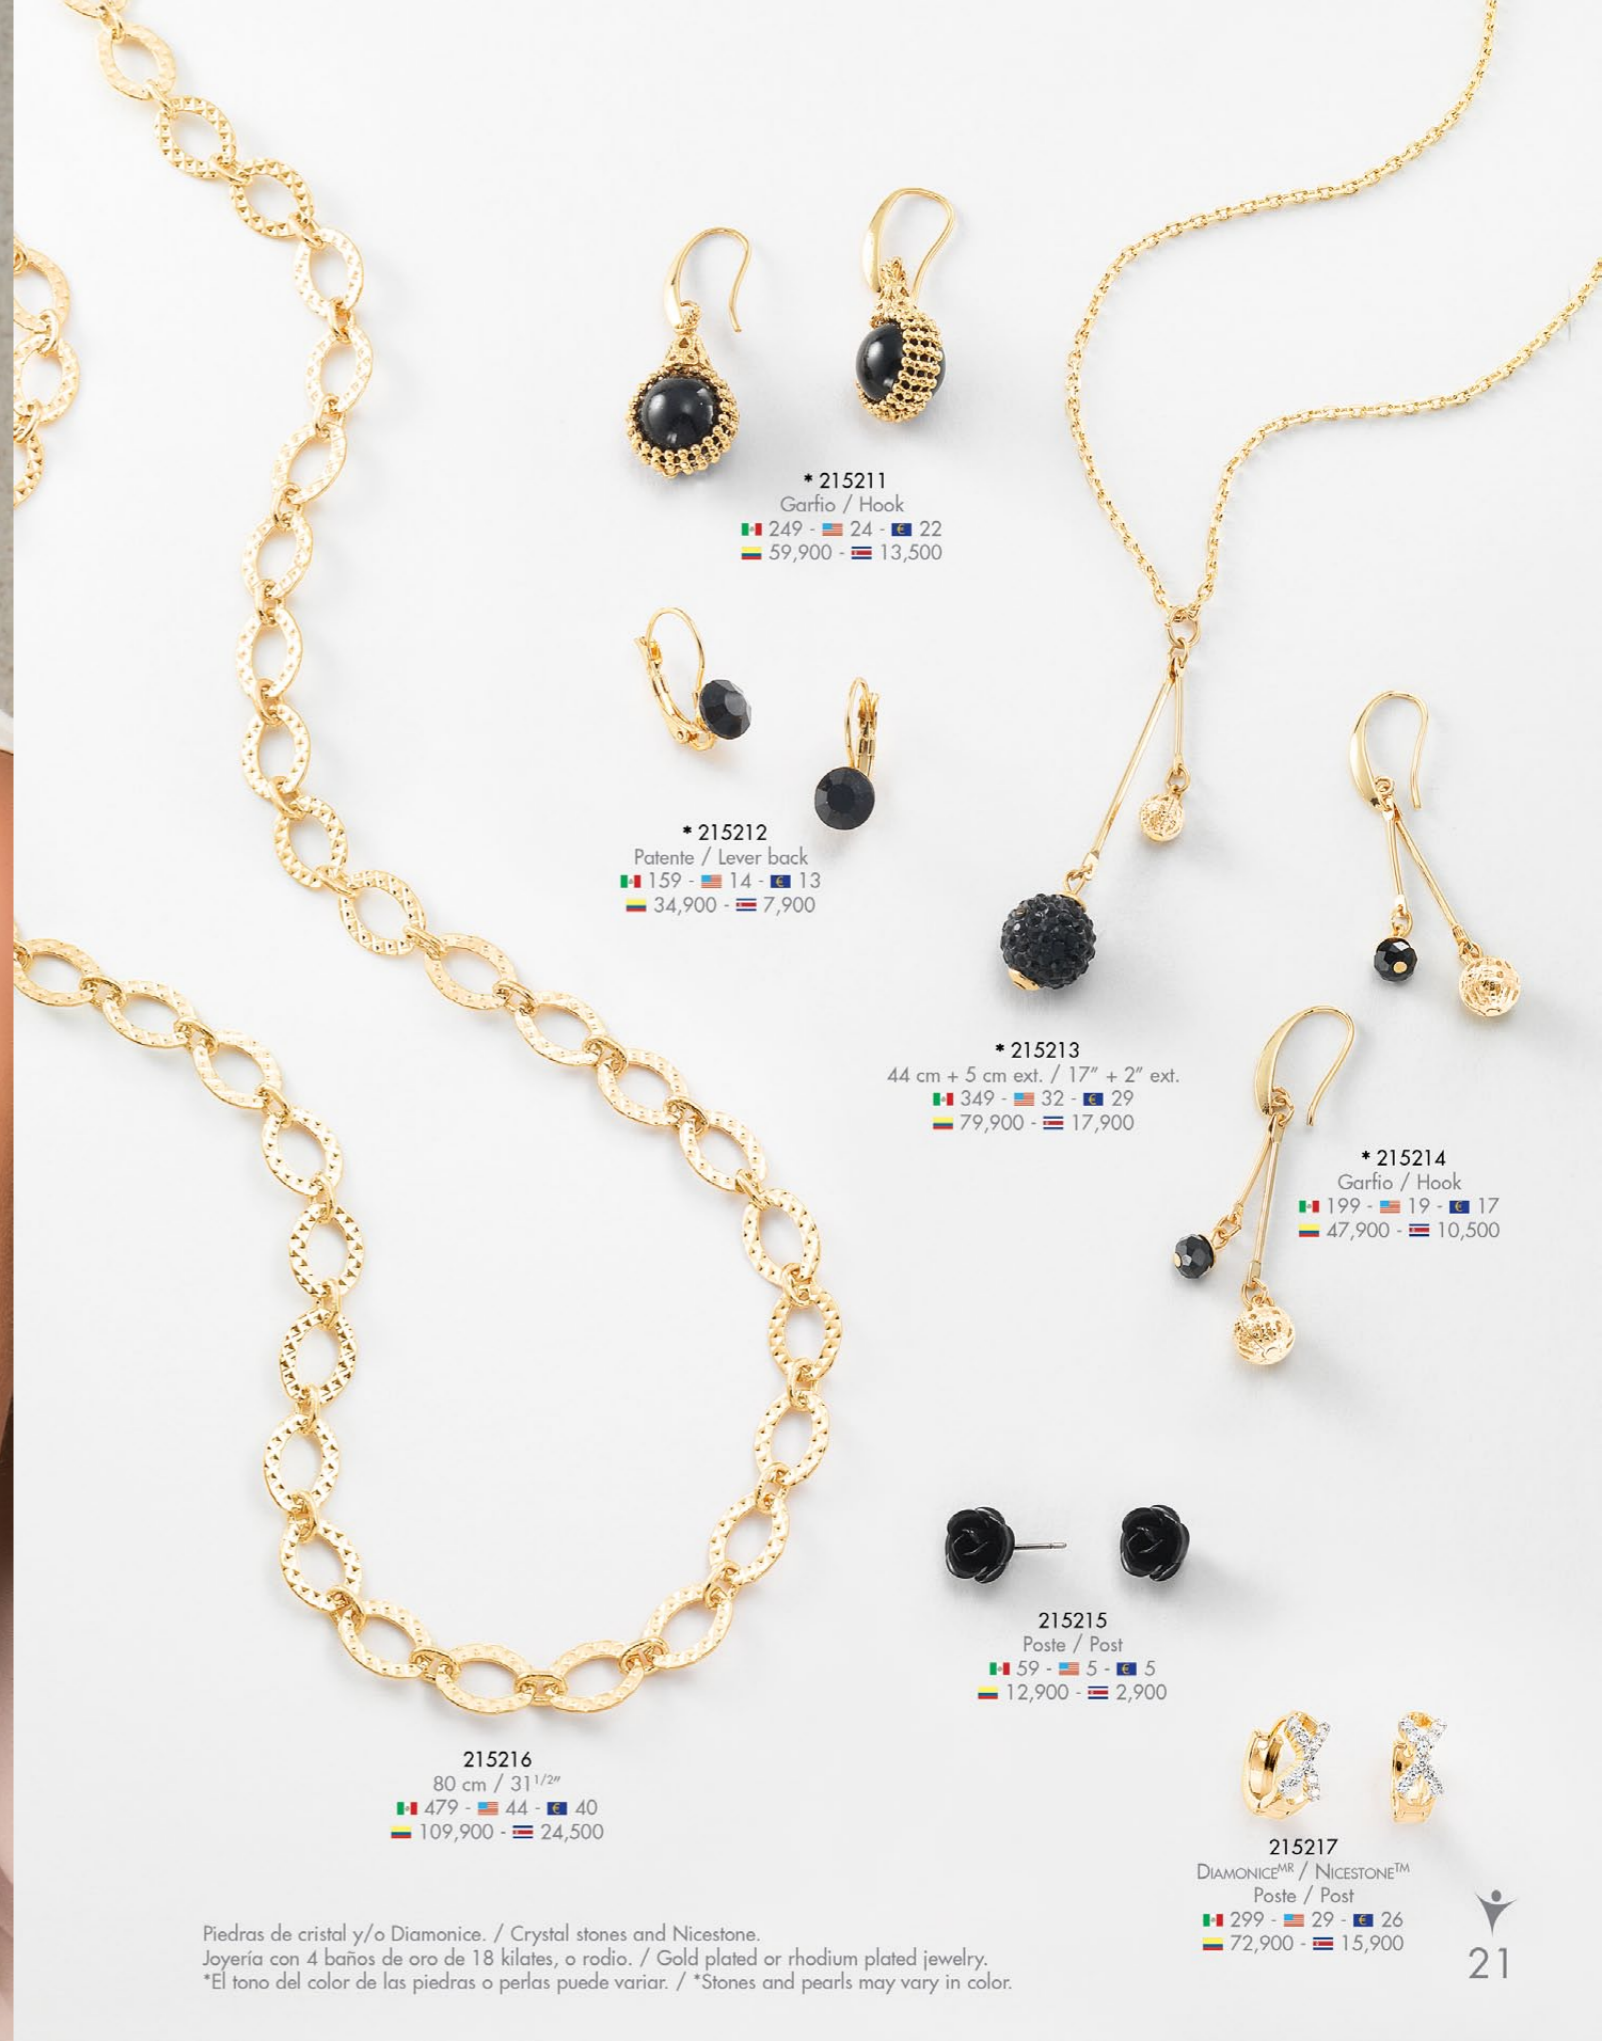

* 215211
Garfio / Hook
🇮🇹 249 - 🇺🇸 24 - 🇪🇺 22
🇲🇽 59,900 - 🇩🇪 13,500

* 215212
Patente / Lever back
🇮🇹 159 - 🇺🇸 14 - 🇪🇺 13
🇲🇽 34,900 - 🇩🇪 7,900

* 215213
44 cm + 5 cm ext. / 17" + 2" ext.
🇮🇹 349 - 🇺🇸 32 - 🇪🇺 29
🇲🇽 79,900 - 🇩🇪 17,900

* 215214
Garfio / Hook
🇮🇹 199 - 🇺🇸 19 - 🇪🇺 17
🇲🇽 47,900 - 🇩🇪 10,500

215215
Poste / Post
🇮🇹 59 - 🇺🇸 5 - 🇪🇺 5
🇲🇽 12,900 - 🇩🇪 2,900

215216
80 cm / 31 1/2"
🇮🇹 479 - 🇺🇸 44 - 🇪🇺 40
🇲🇽 109,900 - 🇩🇪 24,500

215217
DIAMONIC^{MR} / NICESTONE^{TM}
Poste / Post
🇮🇹 299 - 🇺🇸 29 - 🇪🇺 26
🇲🇽 72,900 - 🇩🇪 15,900

Piedras de cristal y/o Diamonice. / Crystal stones and Nicestone.
Joyería con 4 baños de oro de 18 kilates, o rodio. / Gold plated or rhodium plated jewelry.
*El tono del color de las piedras o perlas puede variar. / *Stones and pearls may vary in color.