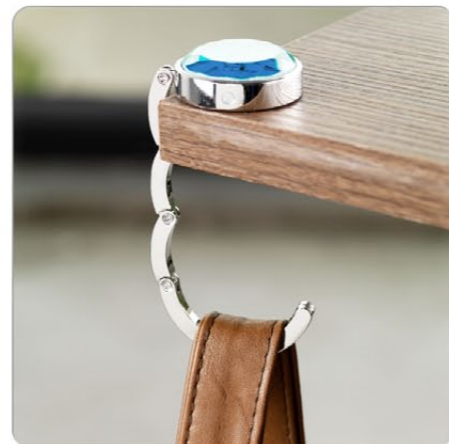

*E103
Portabolsas / Bagholder
 119 -  12 -  9
 19,900 -  6,500

*E104
Espejo / Mirror
 119 -  12 -  9
 19,900 -  6,500

E105
 99 -  9 -  5
 19,900 -  5,500

E106
 99 -  9 -  5
 19,900 -  5,500

Dimensiones: 19x11x7cm