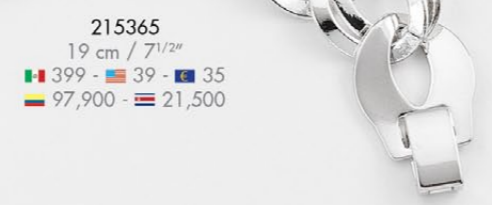

215361
Poste / Post
199 - 19 - 17
47,900 - 10,500

215362
Patente / Lever back
169 - 16 - 14
39,900 - 8,900

215363
Poste / Post
279 - 26 - 23
64,900 - 14,500

215364
44 cm + 5 cm ext. / 17" + 2" ext.
279 - 26 - 23
64,900 - 14,500

215365
19 cm / 7 1/2"
399 - 39 - 35
97,900 - 21,500

215373
Poste / Post
79 - 7 - 6
17,900 - 3,900

++ 215374
NICEGEM
44 cm / 17"
599 - 59 - 53
147,900 - 32,500

* 215371
Garfio / Hook
199 - 19 - 17
47,900 - 10,500