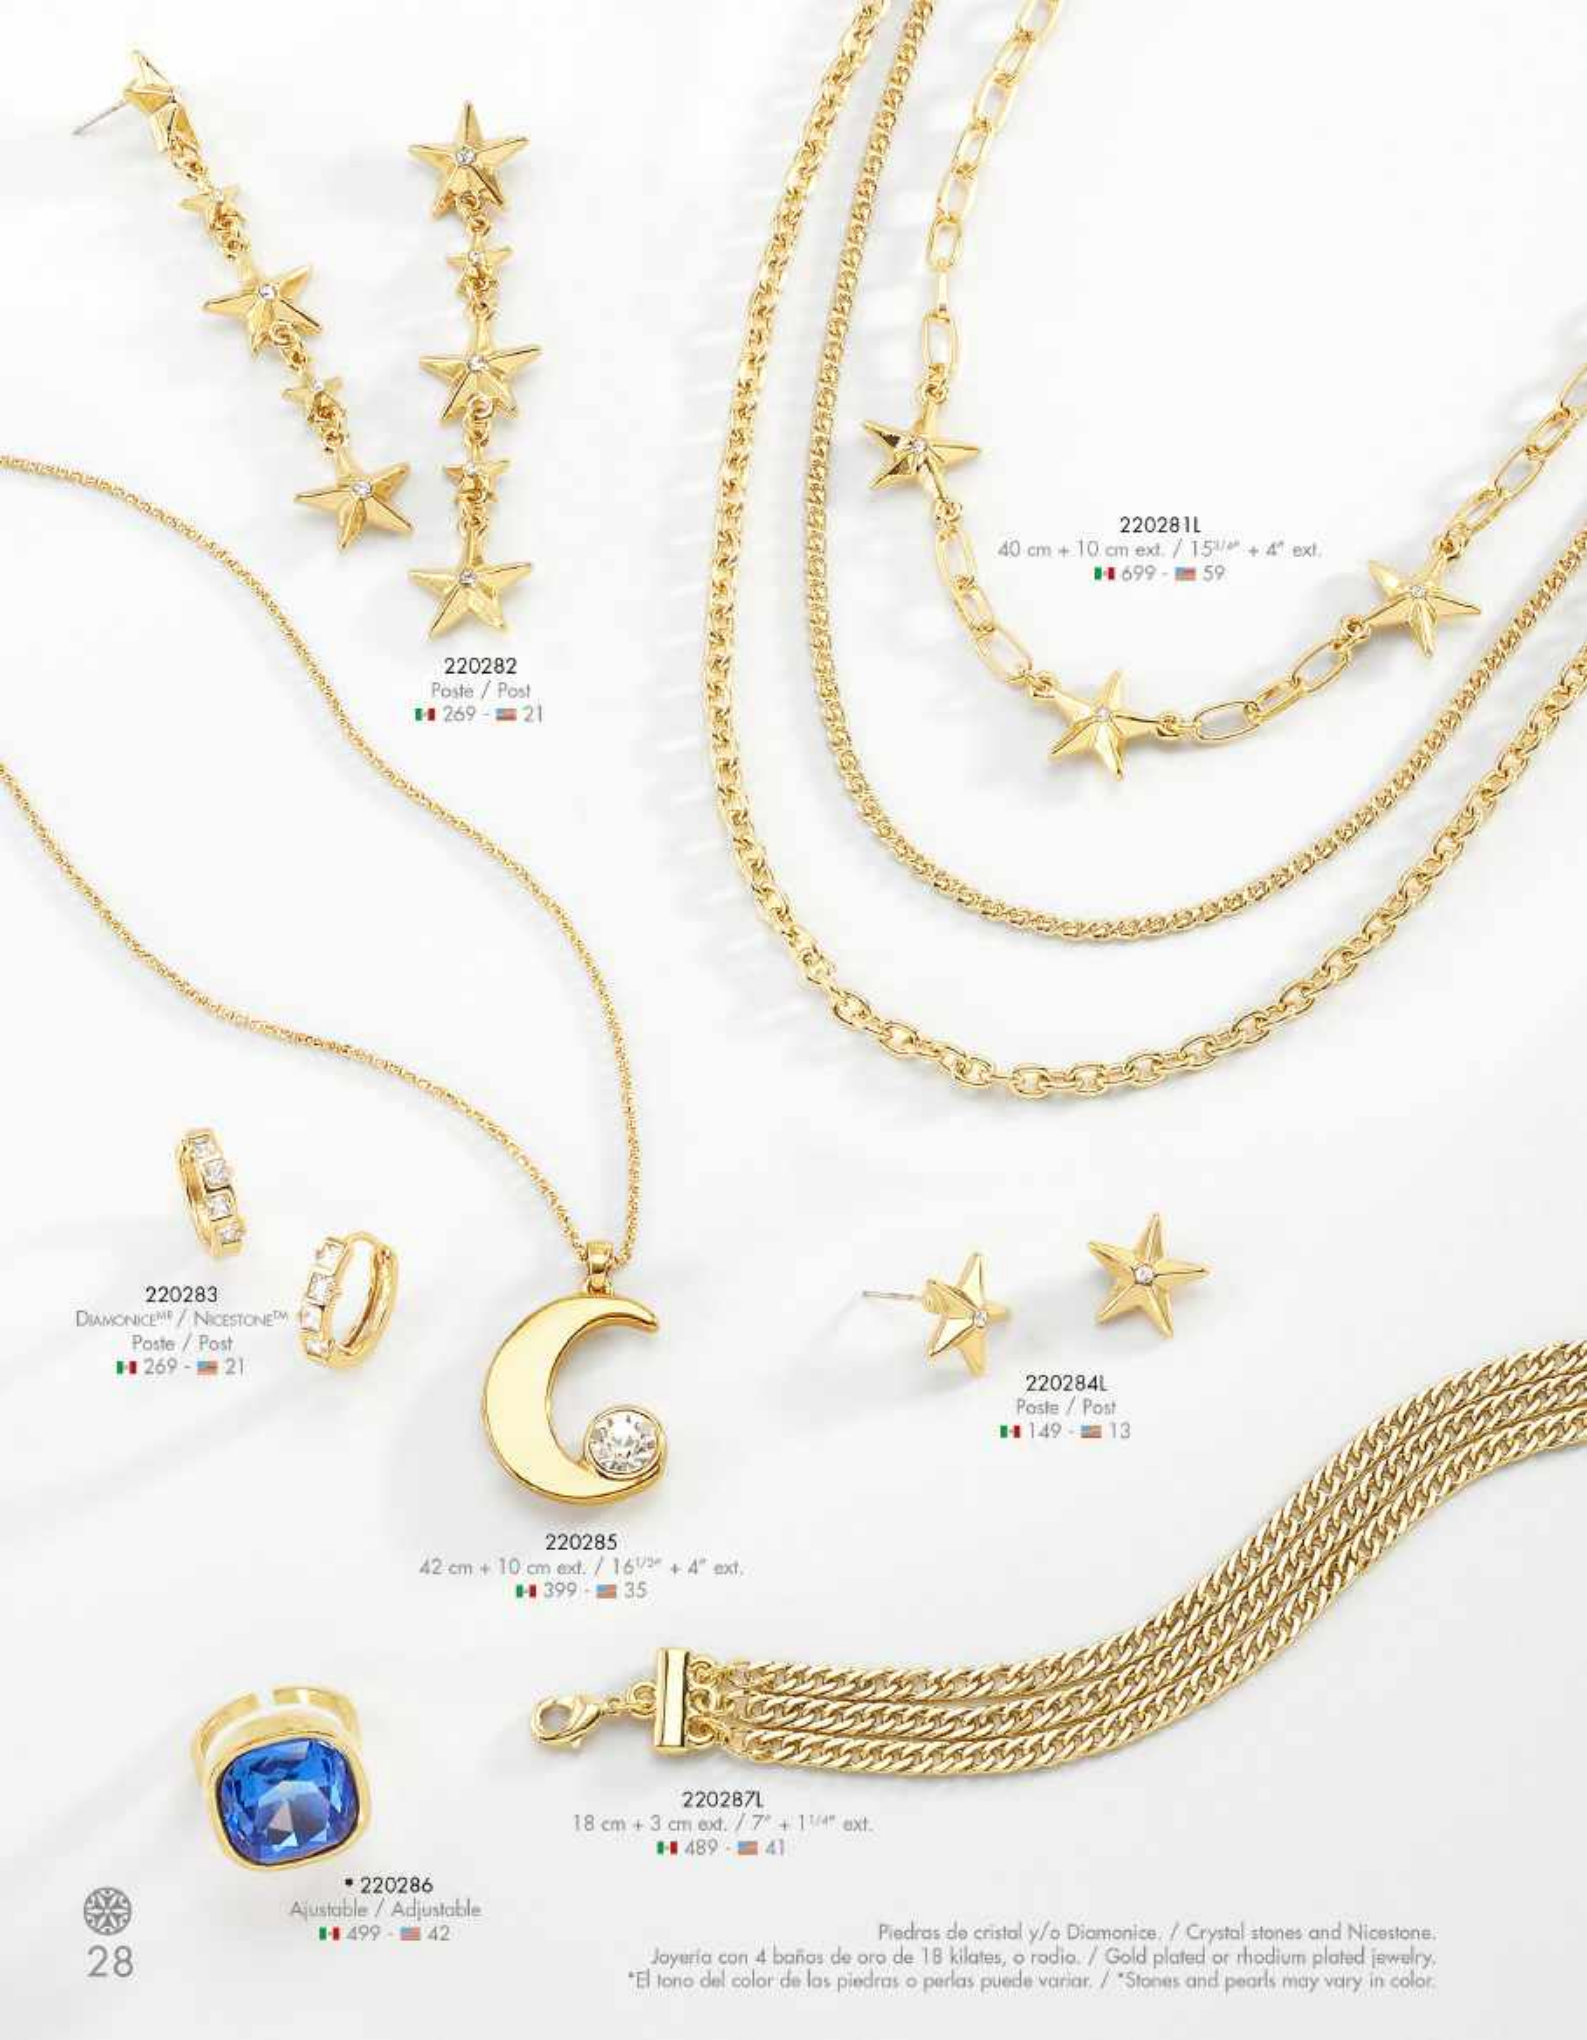

220282
Poste / Post
€ 269 - $ 21

220281L
40 cm + 10 cm ext. / 15^{3/4}" + 4" ext.
€ 699 - $ 59

220283
DIAMONICE® / NICESTONE™
Poste / Post
€ 269 - $ 21

220284L
Poste / Post
€ 149 - $ 13

220285
42 cm + 10 cm ext. / 16^{1/2}" + 4" ext.
€ 399 - $ 35

220287L
18 cm + 3 cm ext. / 7" + 1^{1/4}" ext.
€ 489 - $ 41

• 220286
Ajustable / Adjustable
€ 499 - $ 42

Piedras de cristal y/o Diamonice. / Crystal stones and Nicestone.
Joyería con 4 baños de oro de 18 kilates, o rodio. / Gold plated or rhodium plated jewelry.
*El tono del color de las piedras o perlas puede variar. / *Stones and pearls may vary in color.