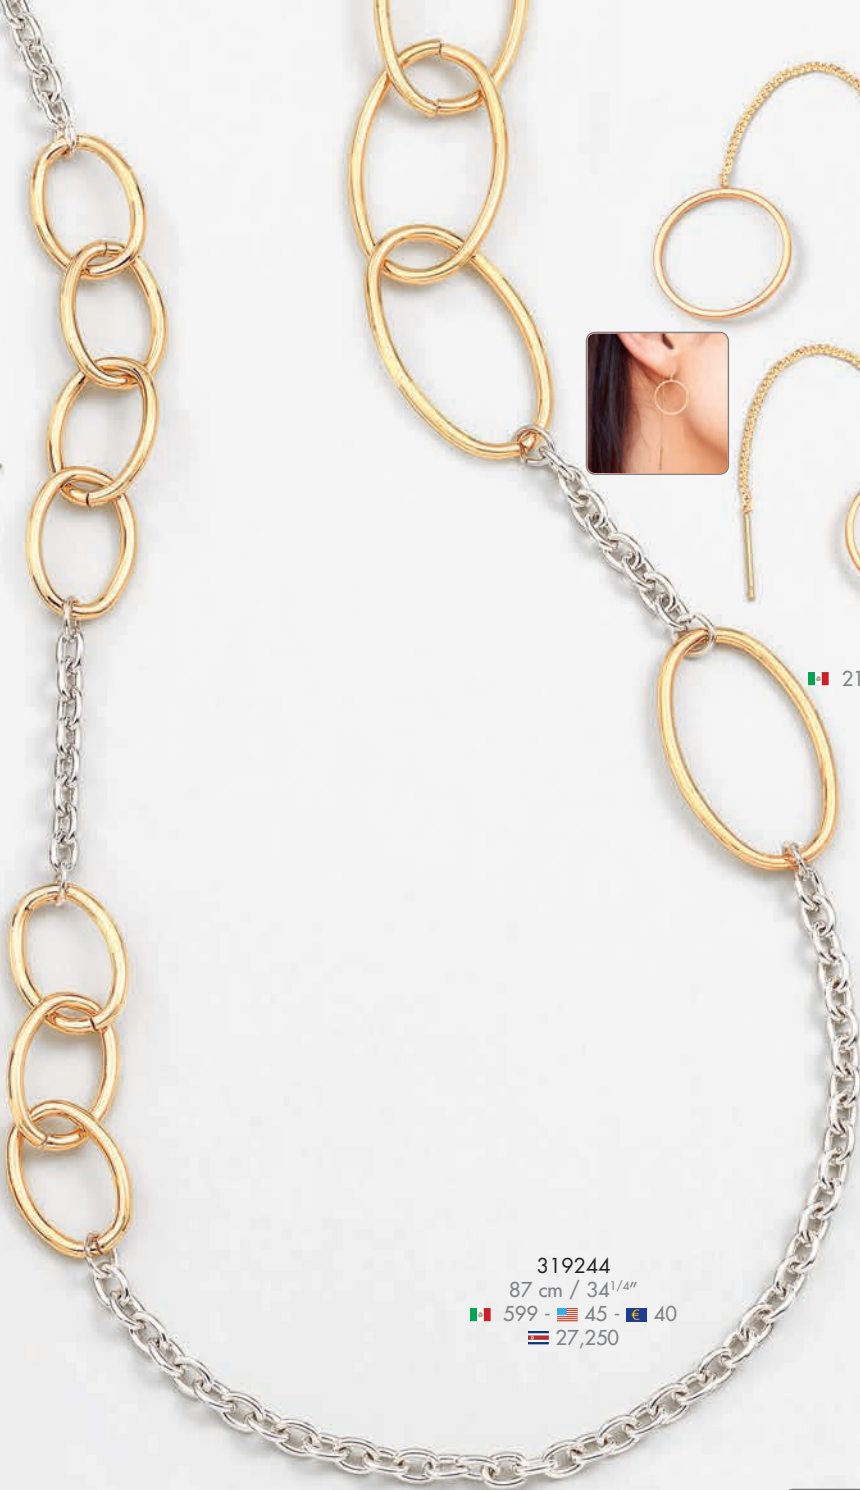

\* 319224  
 Ajustable / Adjustable  
 🇮🇹 349 - 🇺🇸 29 - 🇪🇺 26  
 🇧🇷 16,850

\* 319223  
 43 cm + 10 cm ext. / 16<sup>3/4</sup>" + 4" ext.  
 🇮🇹 599 - 🇺🇸 45 - 🇪🇺 40  
 🇧🇷 27,250

\* 319225  
 Garfo / Hook  
 🇮🇹 319 - 🇺🇸 26 - 🇪🇺 23  
 🇧🇷 15,450

\* 319241L

Poste / Post

🇮🇹 199 - 🇺🇸 19 - 🇪🇺 17

🇲🇽 10,950

319243

Poste / Post

🇮🇹 299 - 🇺🇸 26 - 🇪🇺 23

🇲🇽 15,450