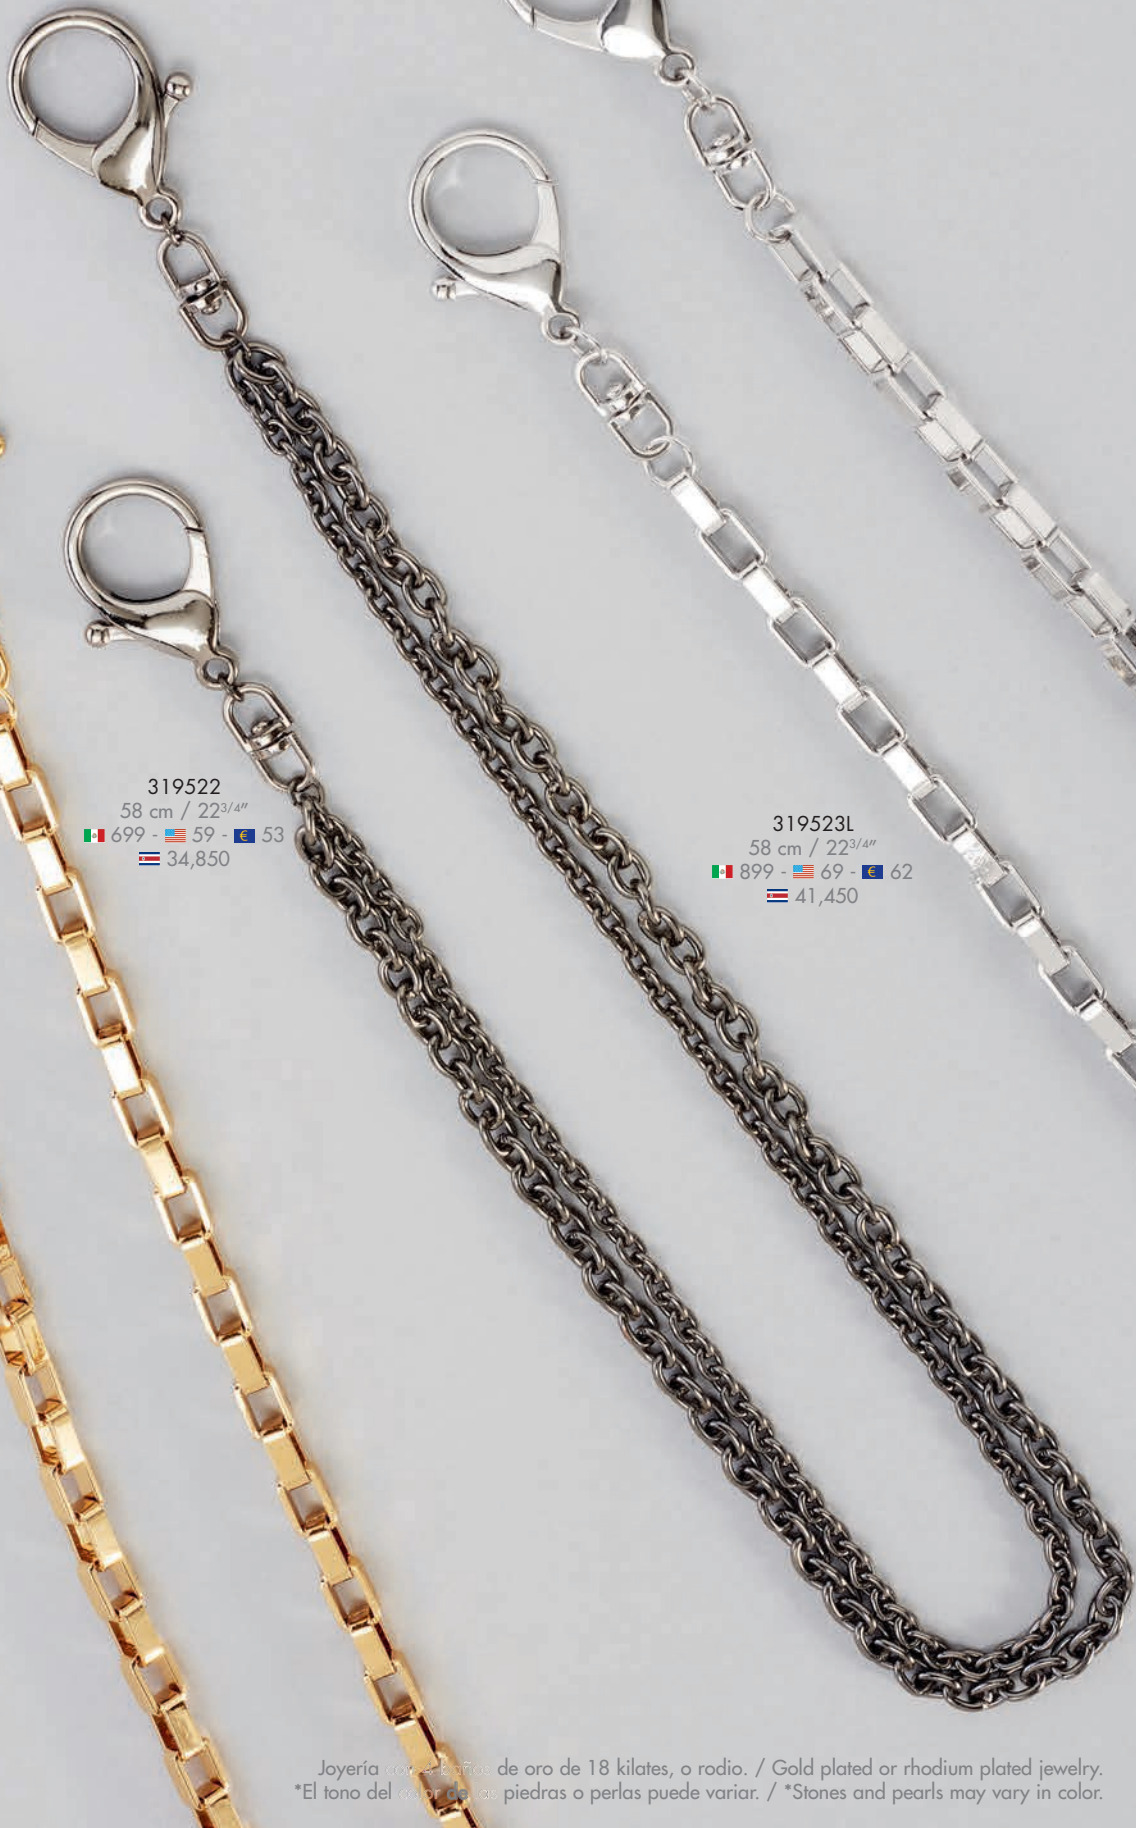

319523L
58 cm / 22³/₄"
🇮🇹 899 - 🇺🇸 69 - 🇪🇺 62
🇧🇪 41,450

319522
58 cm / 22³/₄"
🇮🇹 699 - 🇺🇸 59 - 🇪🇺 53
🇧🇪 34,850