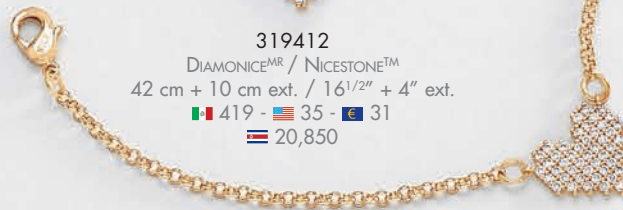

**\* 319406L**  
 Ajustable / Adjustable  
 🇮🇹 299 - 🇺🇸 26 - 🇪🇺 23  
 🇧🇷 15,450

**319411**  
DIAMONICE<sup>MR</sup> / NICESTONE<sup>TM</sup>  
Poste / Post  
 🇮🇹 279 - 🇺🇸 21 - 🇪🇺 19  
 🇩🇪 12,350

**319412**  
DIAMONICE<sup>MR</sup> / NICESTONE<sup>TM</sup>  
42 cm + 10 cm ext. / 16<sup>1</sup>/<sub>2</sub>" + 4" ext.  
 🇮🇹 419 - 🇺🇸 35 - 🇪🇺 31  
 🇩🇪 20,850