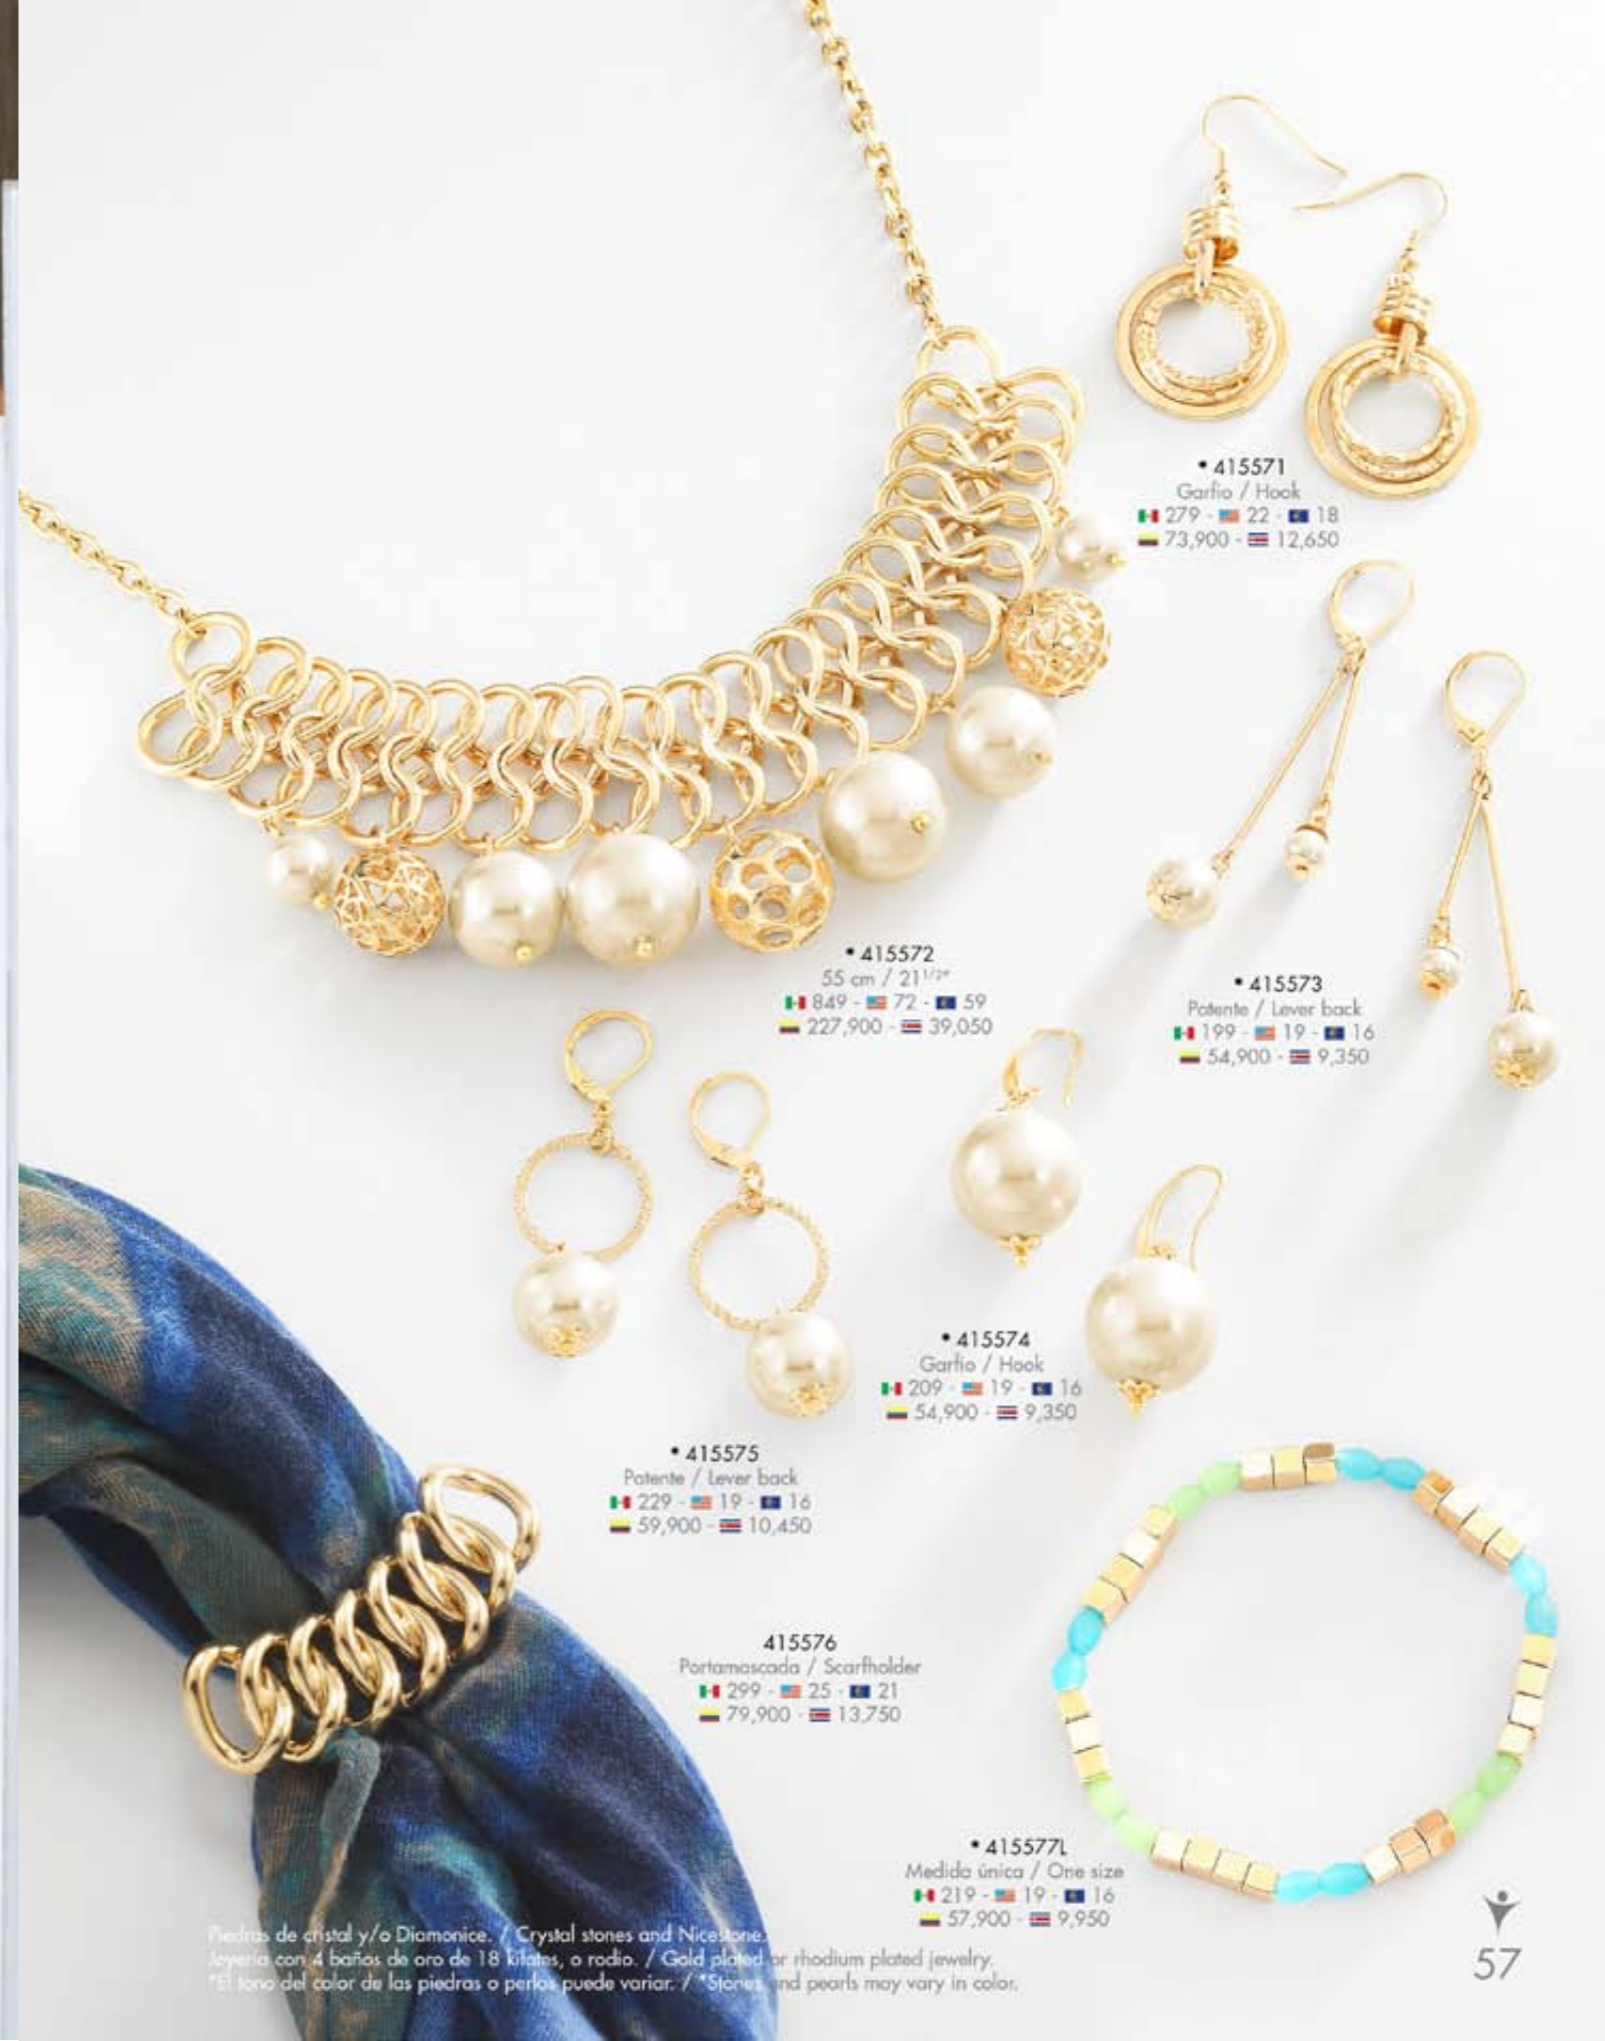

• 415571
Garfio / Hook
279 - 22 - 18
73,900 - 12,650

• 415572
55 cm / 21 1/2"
849 - 72 - 59
227,900 - 39,050

• 415573
Potente / Lever back
199 - 19 - 16
54,900 - 9,350

• 415574
Garfio / Hook
209 - 19 - 16
54,900 - 9,350

• 415575
Potente / Lever back
229 - 19 - 16
59,900 - 10,450

415576
Portamascada / Scarfholder
299 - 25 - 21
79,900 - 13,750

• 415577L
Medida única / One size
219 - 19 - 16
57,900 - 9,950

Piedras de cristal y/o Diamonice. / Crystal stones and Nicestone.
Joyería con 4 baños de oro de 18 kilates, o rodio. / Gold plated or rhodium plated jewelry.
*El tono del color de las piedras o perlas puede variar. / *Stones and pearls may vary in color.