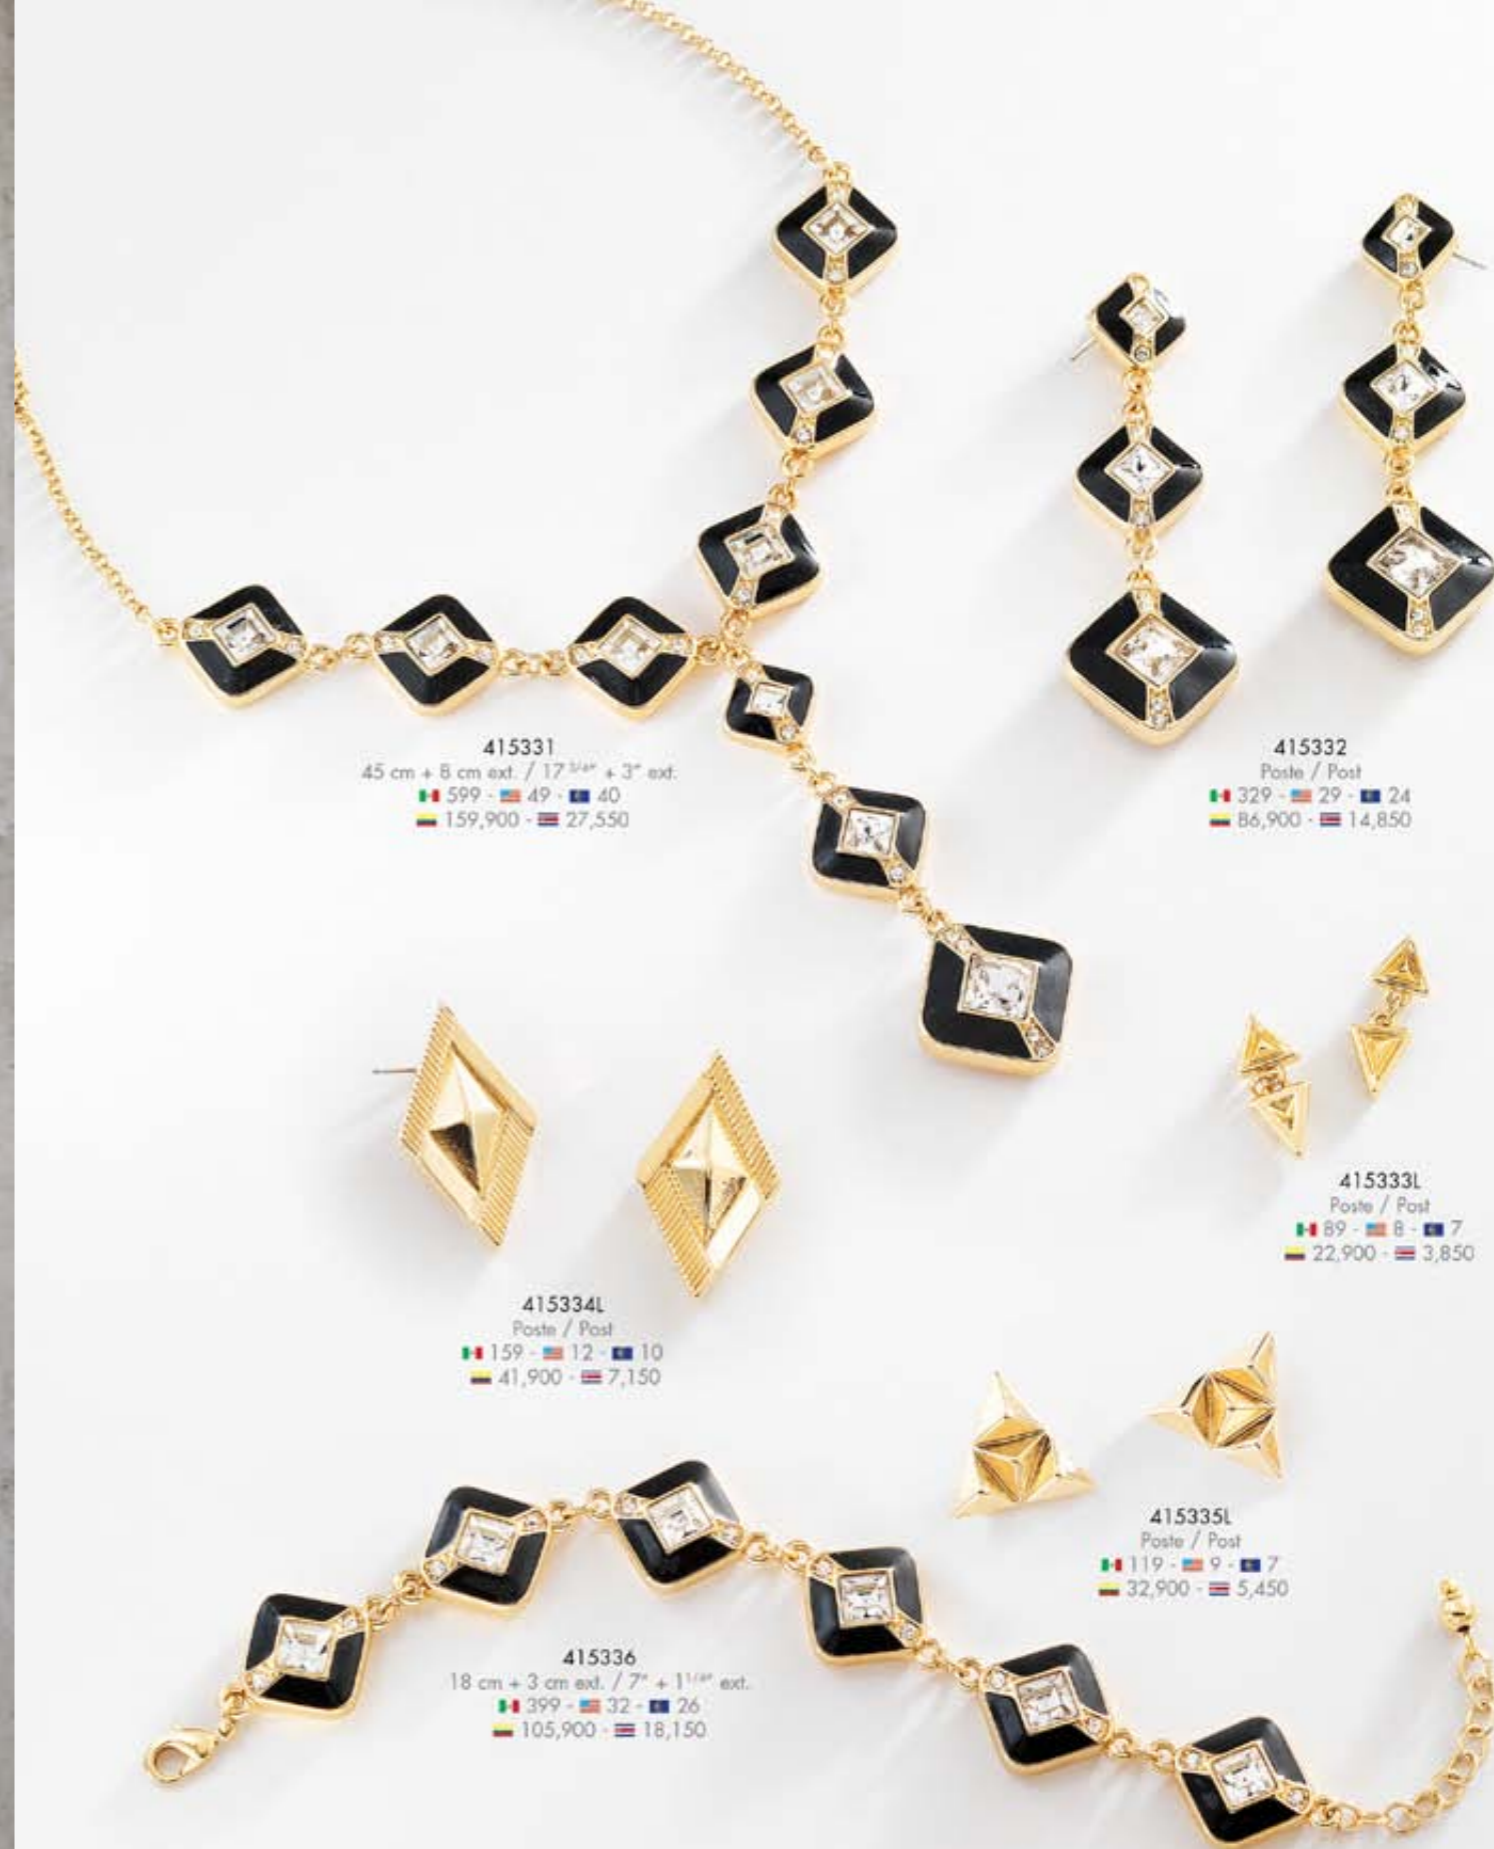

Piedras de cristal y/o Diamonice. / Crystal stones and Nicestone.
 Joyería con 4 baños de oro de 18 kilates, o rodio. / Gold plated or rhodium plated jewelry.

415331
45 cm + 8 cm ext. / 17 3/4" + 3" ext.
 🇮🇹 599 - 🇺🇸 49 - 🇪🇺 40
 🇲🇽 159,900 - 🇲🇩 27,550