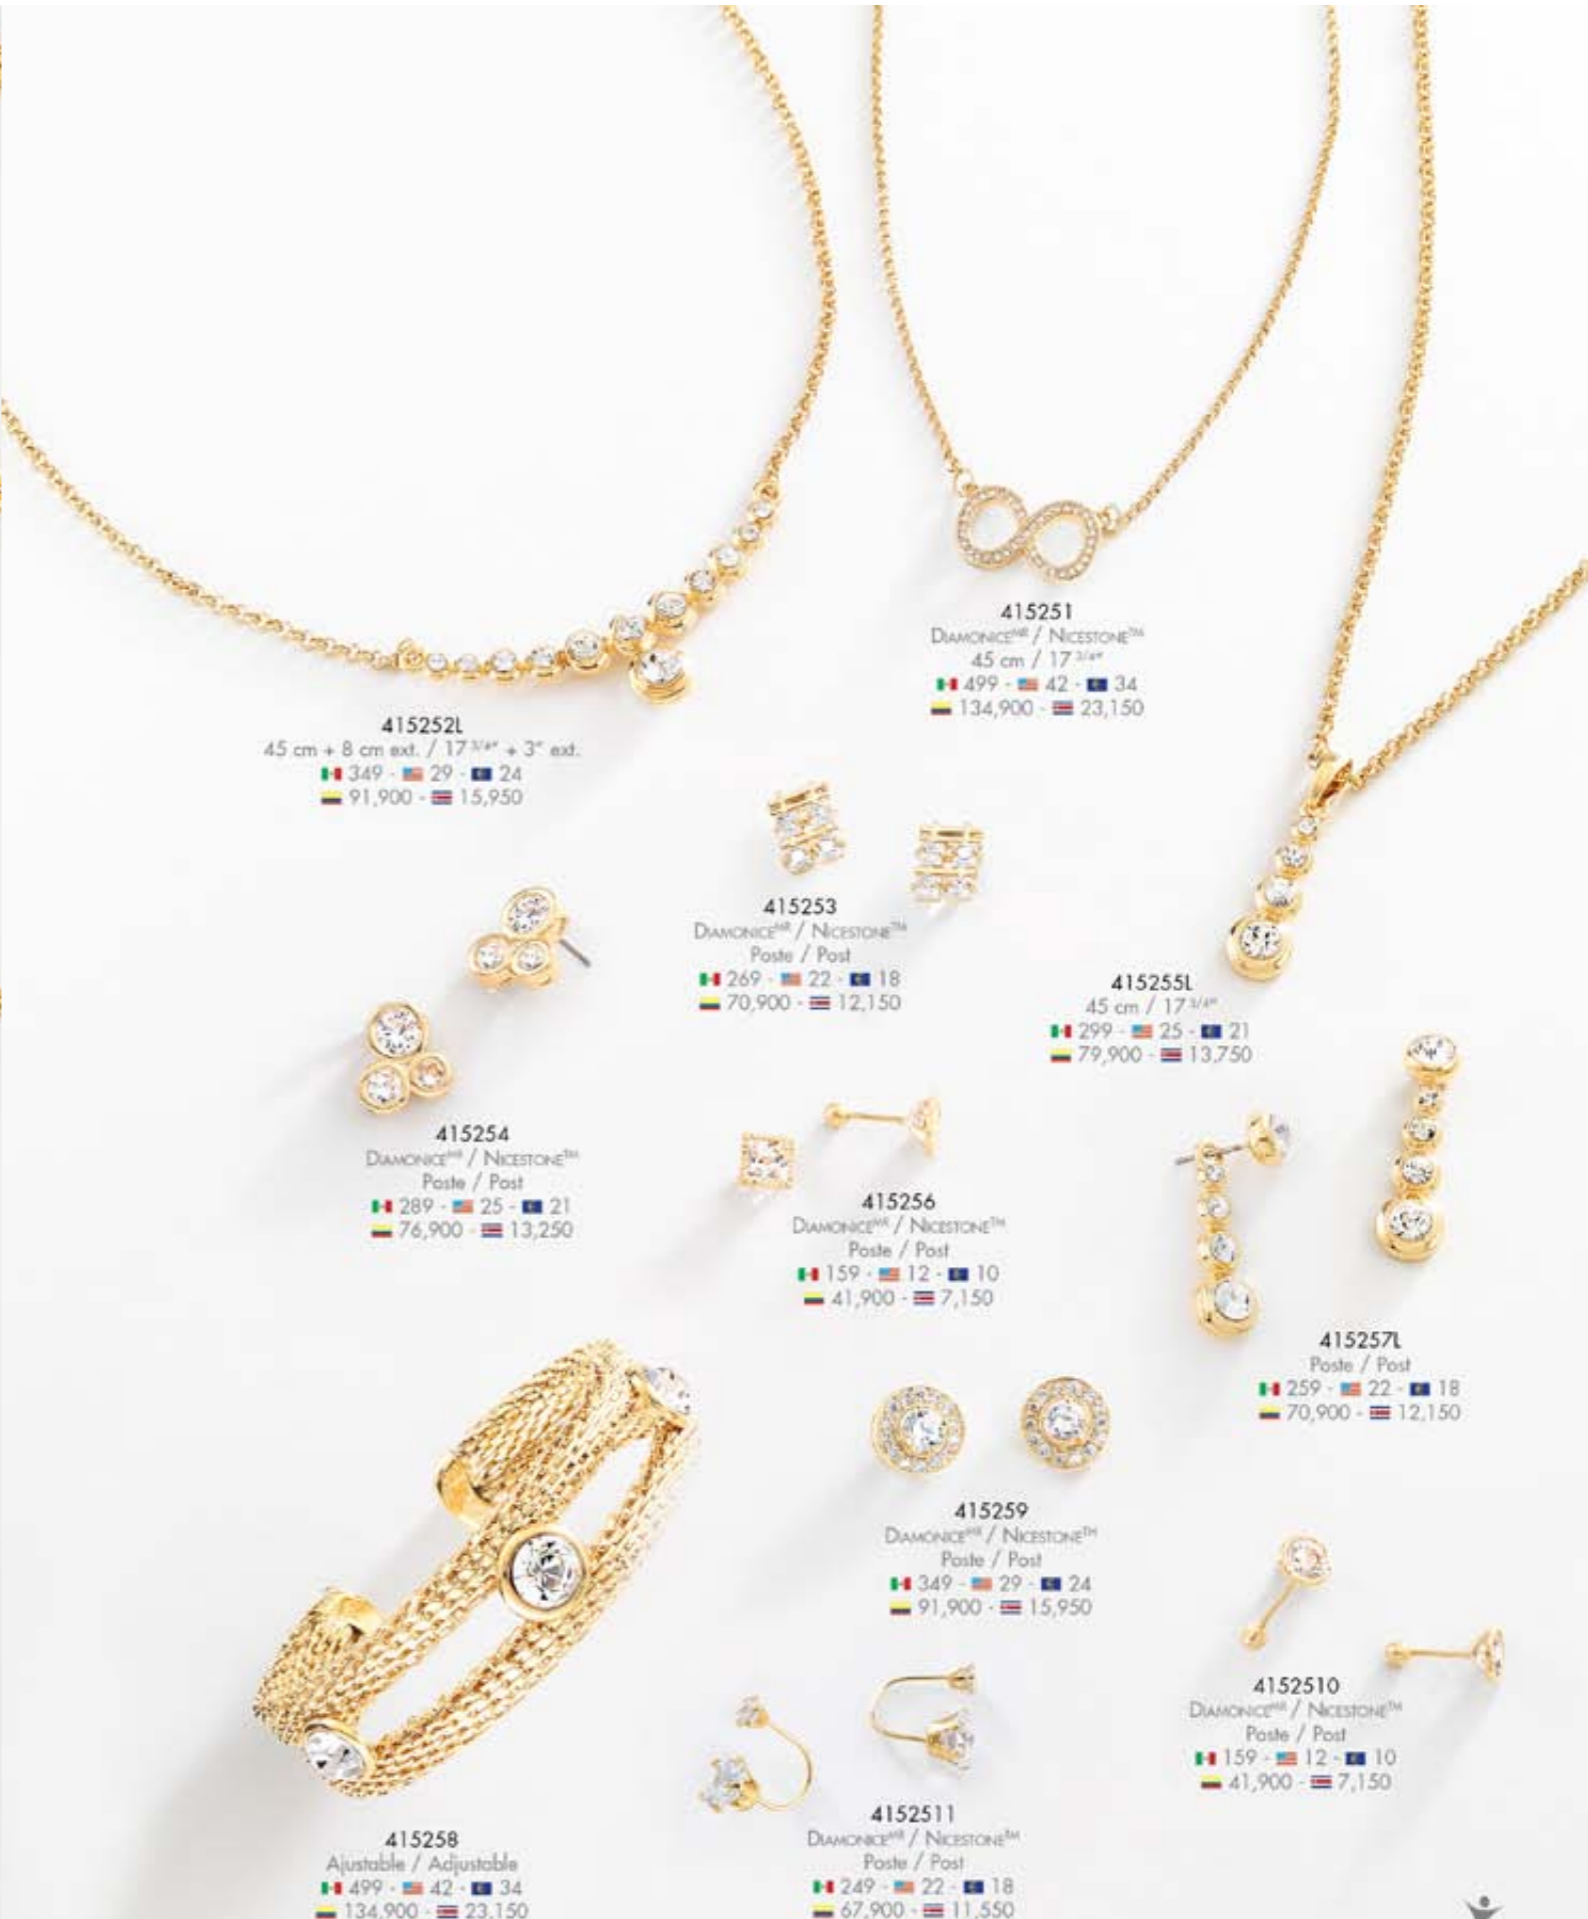

415252L
45 cm + 8 cm ext. / 17 3/4" + 3" ext.
🇩🇪 349 - 🇺🇸 29 - 🇬🇧 24
🇪🇺 91,900 - 🇩🇪 15,950

415251
DIAMONICE™ / NICESTONE™
45 cm / 17 3/4"
🇩🇪 499 - 🇺🇸 42 - 🇬🇧 34
🇪🇺 134,900 - 🇩🇪 23,150

415253
DIAMONICE™ / NICESTONE™
Poste / Post
🇩🇪 269 - 🇺🇸 22 - 🇬🇧 18
🇪🇺 70,900 - 🇩🇪 12,150

415255L
45 cm / 17 3/4"
🇩🇪 299 - 🇺🇸 25 - 🇬🇧 21
🇪🇺 79,900 - 🇩🇪 13,750

415254
DIAMONICE™ / NICESTONE™
Poste / Post
🇩🇪 289 - 🇺🇸 25 - 🇬🇧 21
🇪🇺 76,900 - 🇩🇪 13,250

415256
DIAMONICE™ / NICESTONE™
Poste / Post
🇩🇪 159 - 🇺🇸 12 - 🇬🇧 10
🇪🇺 41,900 - 🇩🇪 7,150

415257L
Poste / Post
🇩🇪 259 - 🇺🇸 22 - 🇬🇧 18
🇪🇺 70,900 - 🇩🇪 12,150

415259
DIAMONICE™ / NICESTONE™
Poste / Post
🇩🇪 349 - 🇺🇸 29 - 🇬🇧 24
🇪🇺 91,900 - 🇩🇪 15,950

4152510
DIAMONICE™ / NICESTONE™
Poste / Post
🇩🇪 159 - 🇺🇸 12 - 🇬🇧 10
🇪🇺 41,900 - 🇩🇪 7,150

415258
Ajustable / Adjustable
🇩🇪 499 - 🇺🇸 42 - 🇬🇧 34
🇪🇺 134,900 - 🇩🇪 23,150

4152511
DIAMONICE™ / NICESTONE™
Poste / Post
🇩🇪 249 - 🇺🇸 22 - 🇬🇧 18
🇪🇺 67,900 - 🇩🇪 11,550

Piedras de cristal y/o Diamonice. / Crystal stones and Nicestone.
Joyería con 4 baños de oro de 18 kilates, o rodio. / Gold plated or rhodium plated jewelry.
**Los dije no incluyen las cadenas. / **Pendants do not include chain.

Piedras de cristal y/o Diamonice. / Crystal stones and Nicestone.
Joyería con 4 baños de oro de 18 kilates, o rodio. / Gold plated or rhodium plated jewelry.