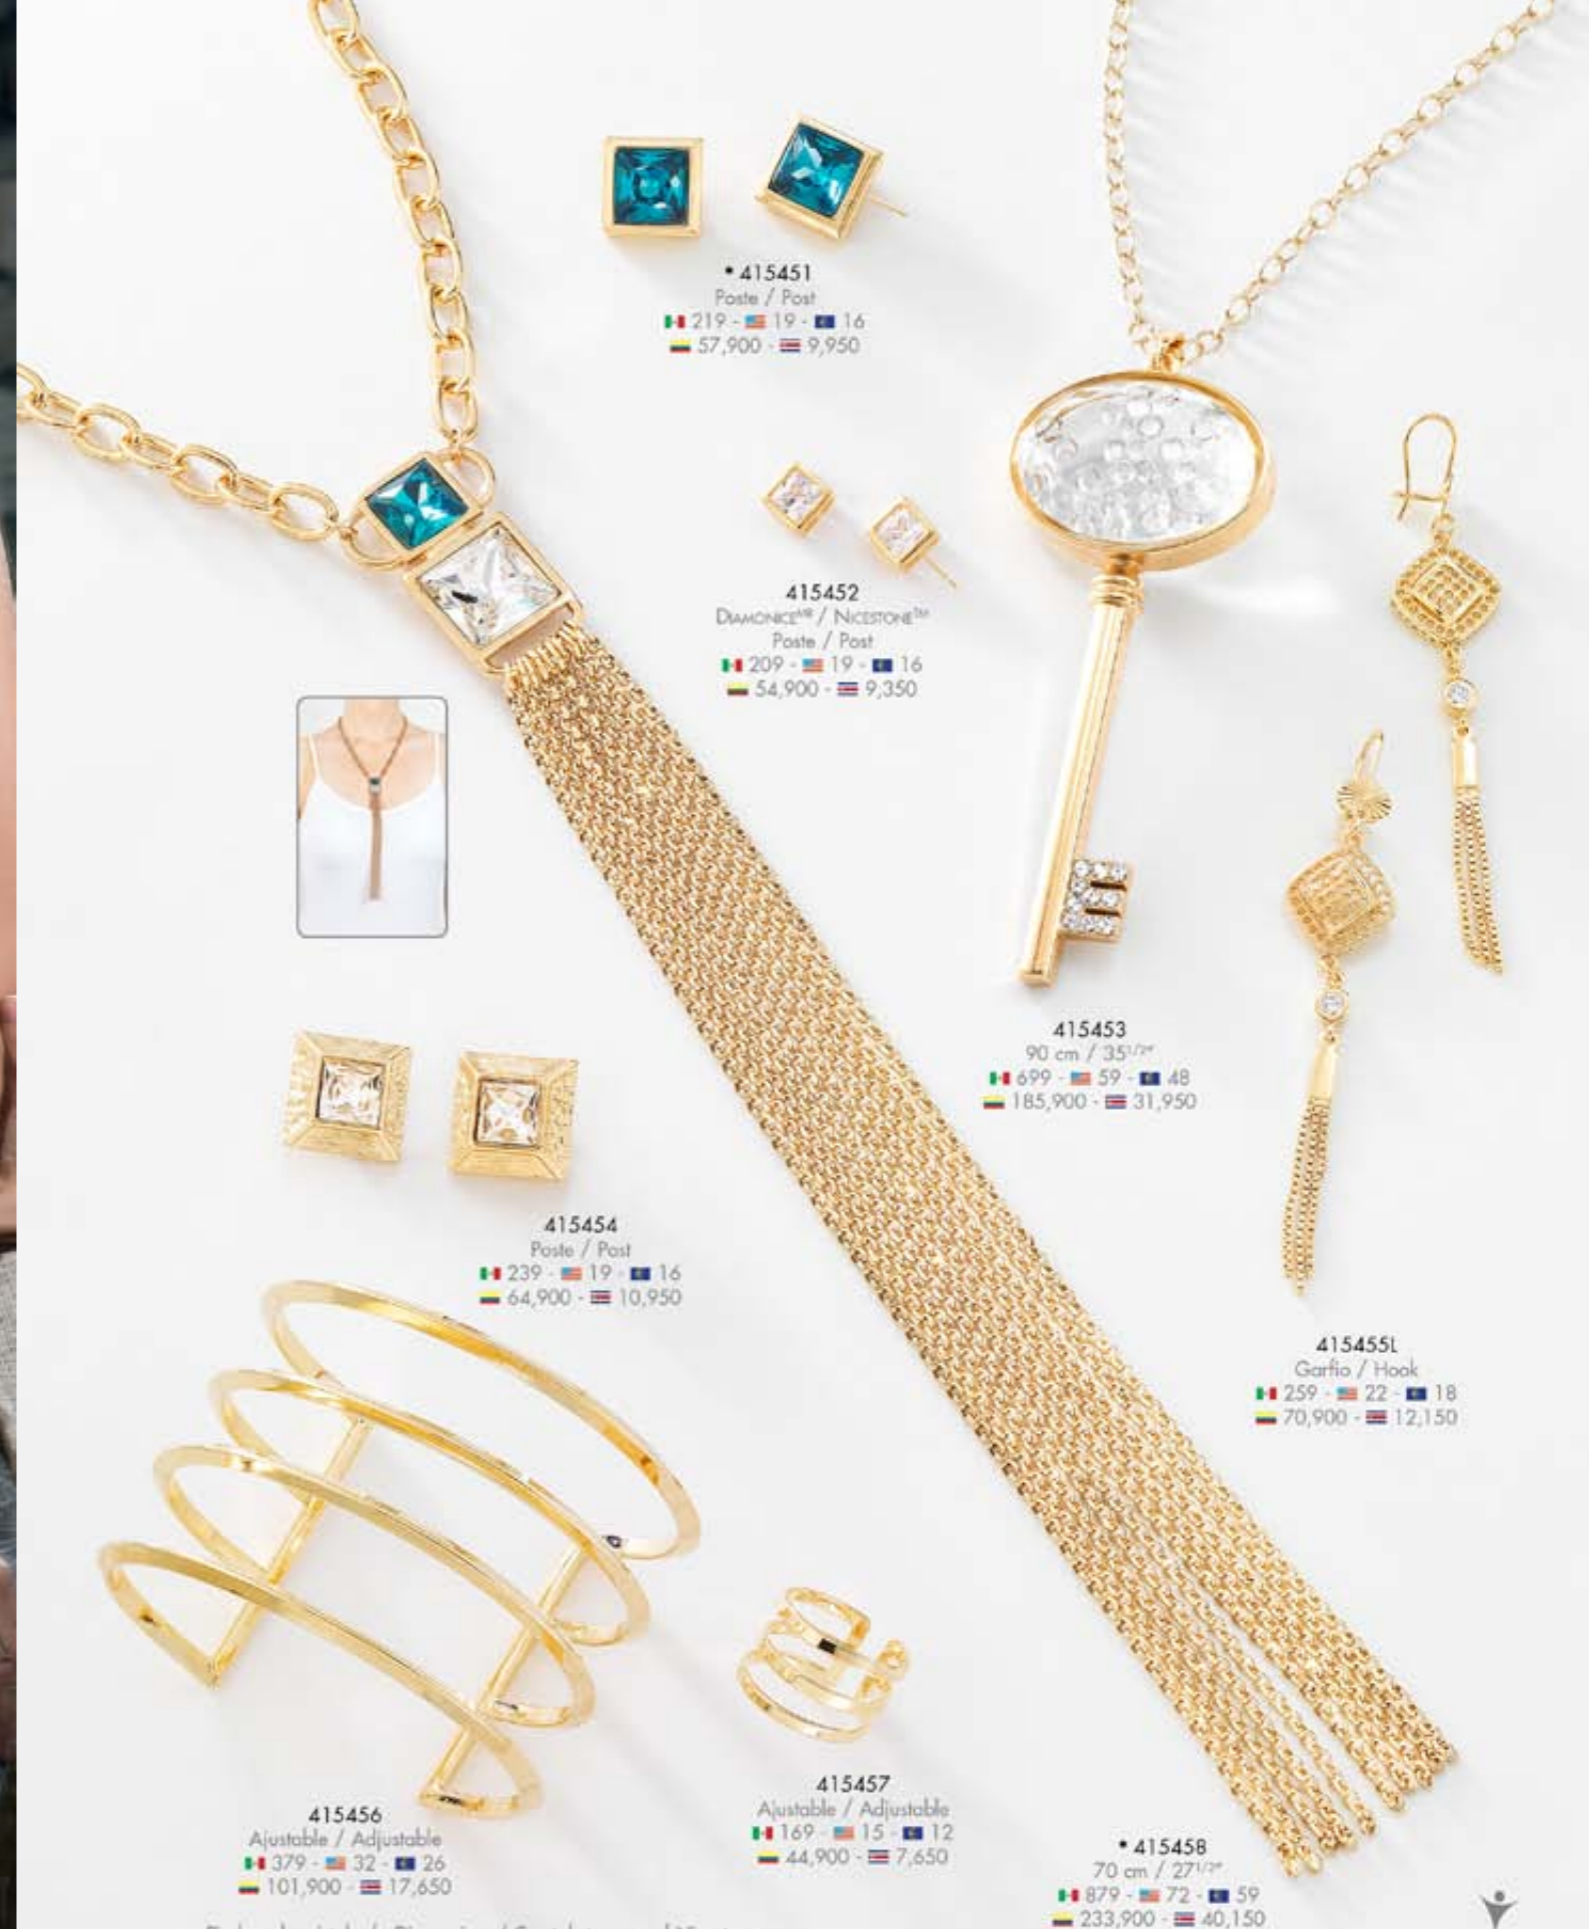

Piedras de cristal y/o Diamonice. / Crystal stones and Nicestone.
Joyería con 4 baños de oro de 18 kilates, o radio. / Gold plated or rhodium plated jewelry.
*El tono del color de las piedras o perlas puede variar. / *Stones and pearls may vary in color.