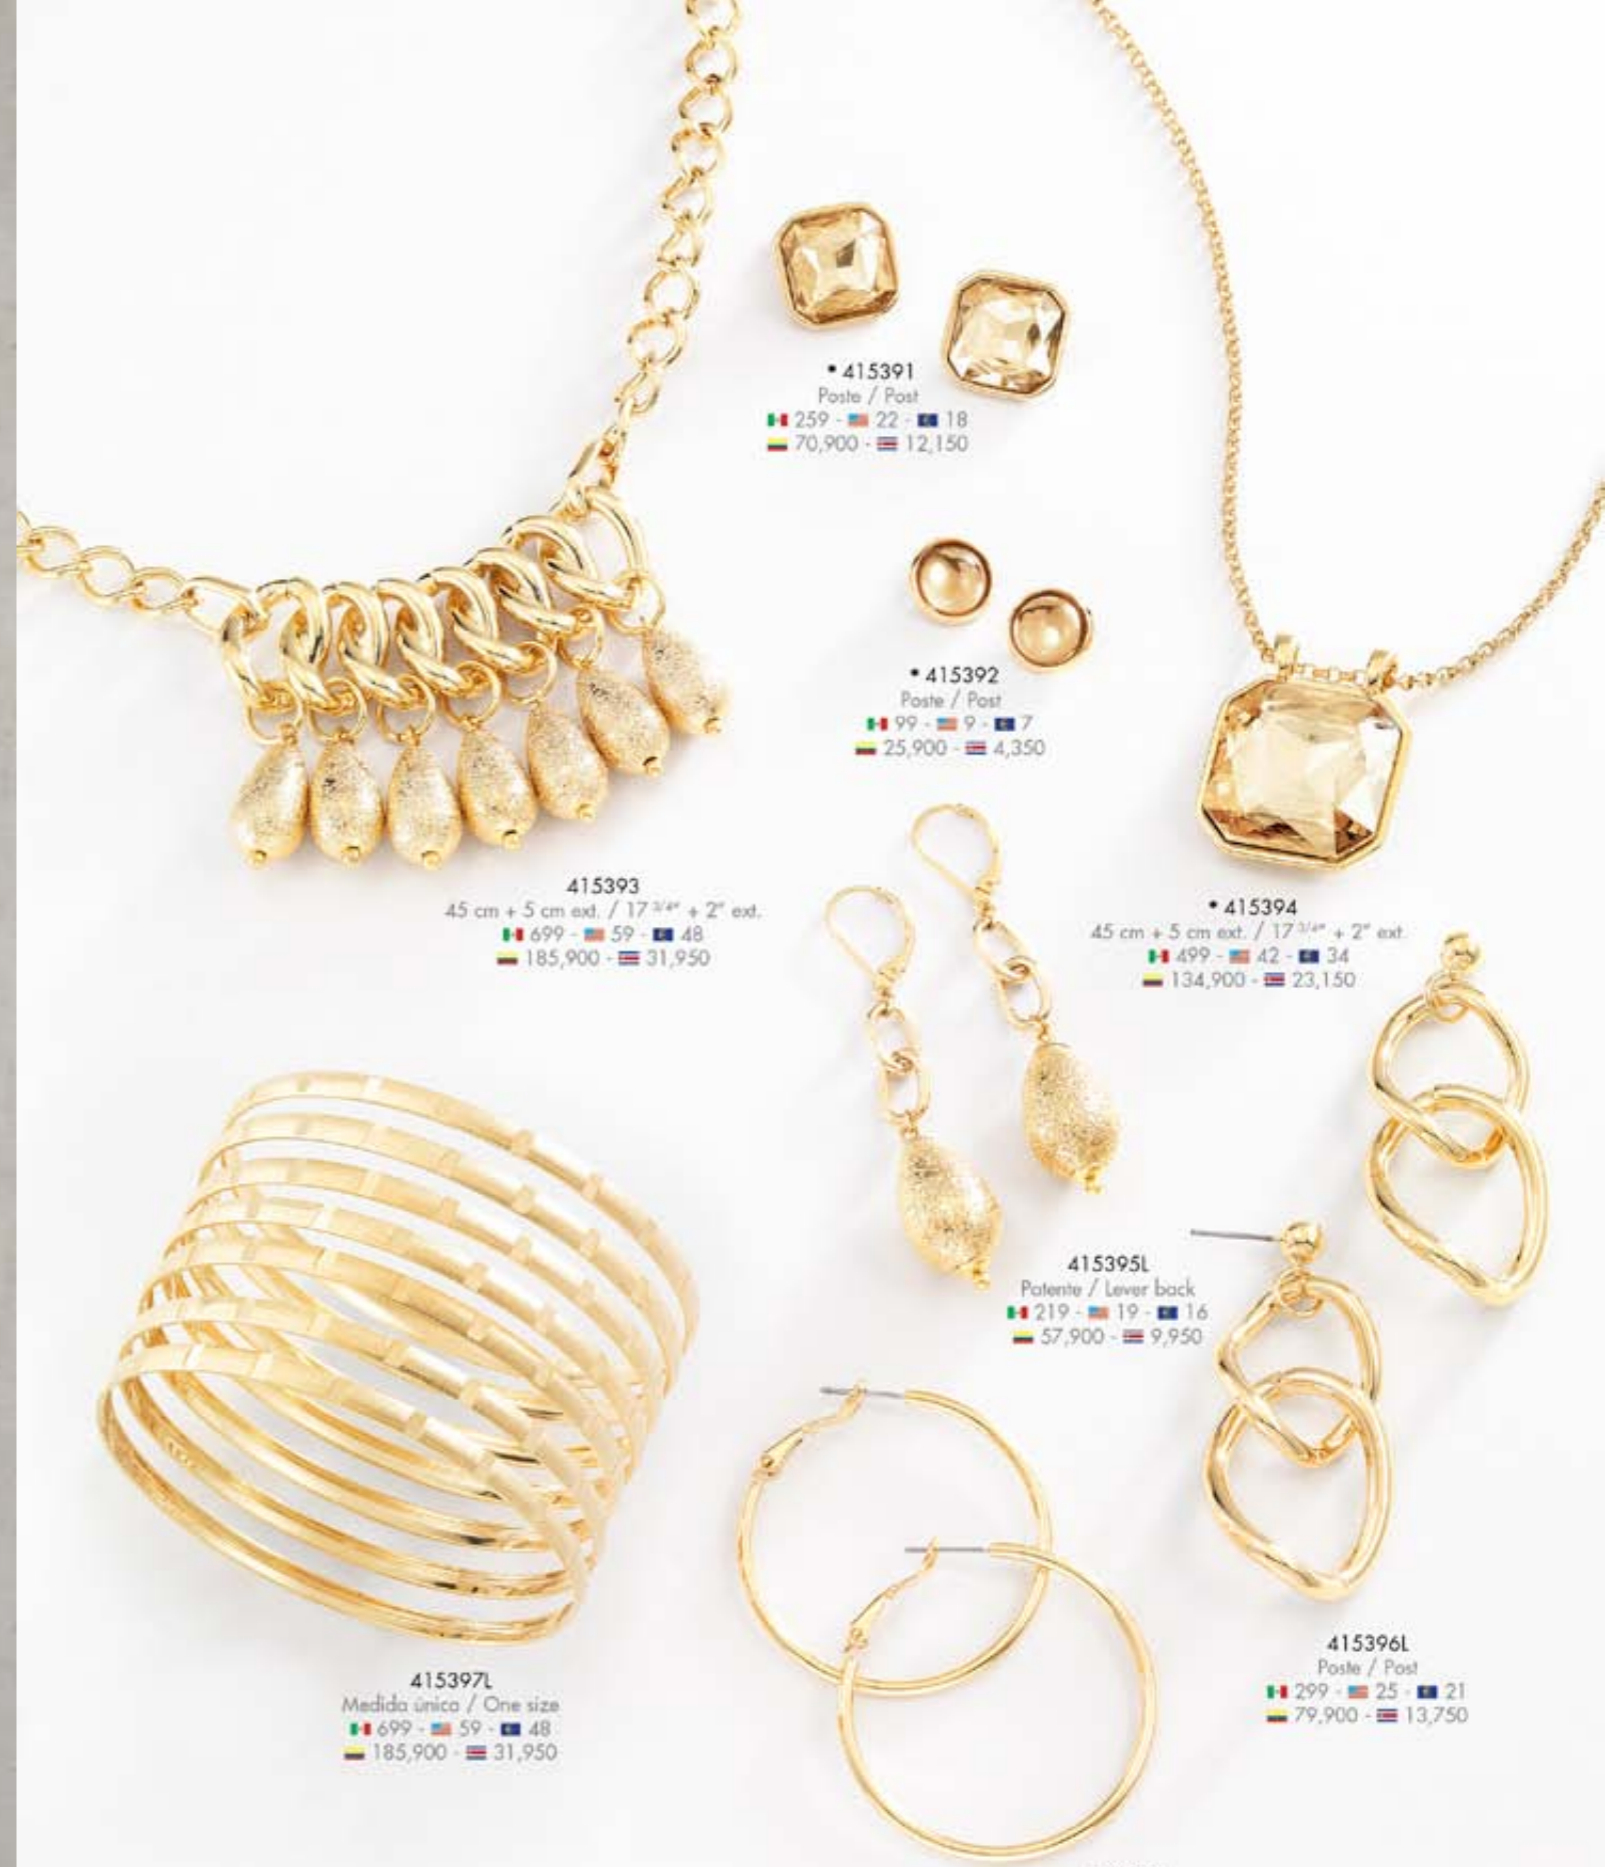

• 415391
Poste / Post
259 - 22 - 18
70,900 - 12,150

• 415392
Poste / Post
99 - 9 - 7
25,900 - 4,350

415393
45 cm + 5 cm ext. / 17 3/4" + 2" ext.
699 - 59 - 48
185,900 - 31,950

• 415394
45 cm + 5 cm ext. / 17 3/4" + 2" ext.
499 - 42 - 34
134,900 - 23,150

415395L
Patente / Lever back
219 - 19 - 16
57,900 - 9,950

415397L
Medida única / One size
699 - 59 - 48
185,900 - 31,950

415396L
Poste / Post
299 - 25 - 21
79,900 - 13,750

415398L
Poste con clip / Post with clip
129 - 12 - 10
35,900 - 5,950

Piedras de cristal y/o Diamonice. / Crystal stones and Nicestone.
Joyería con 4 baños de oro de 18 kilates, o radio. / Gold plated or rhodium plated jewelry.
*El tono del color de las piedras o perlas puede variar. / *Stones and pearls may vary in color.