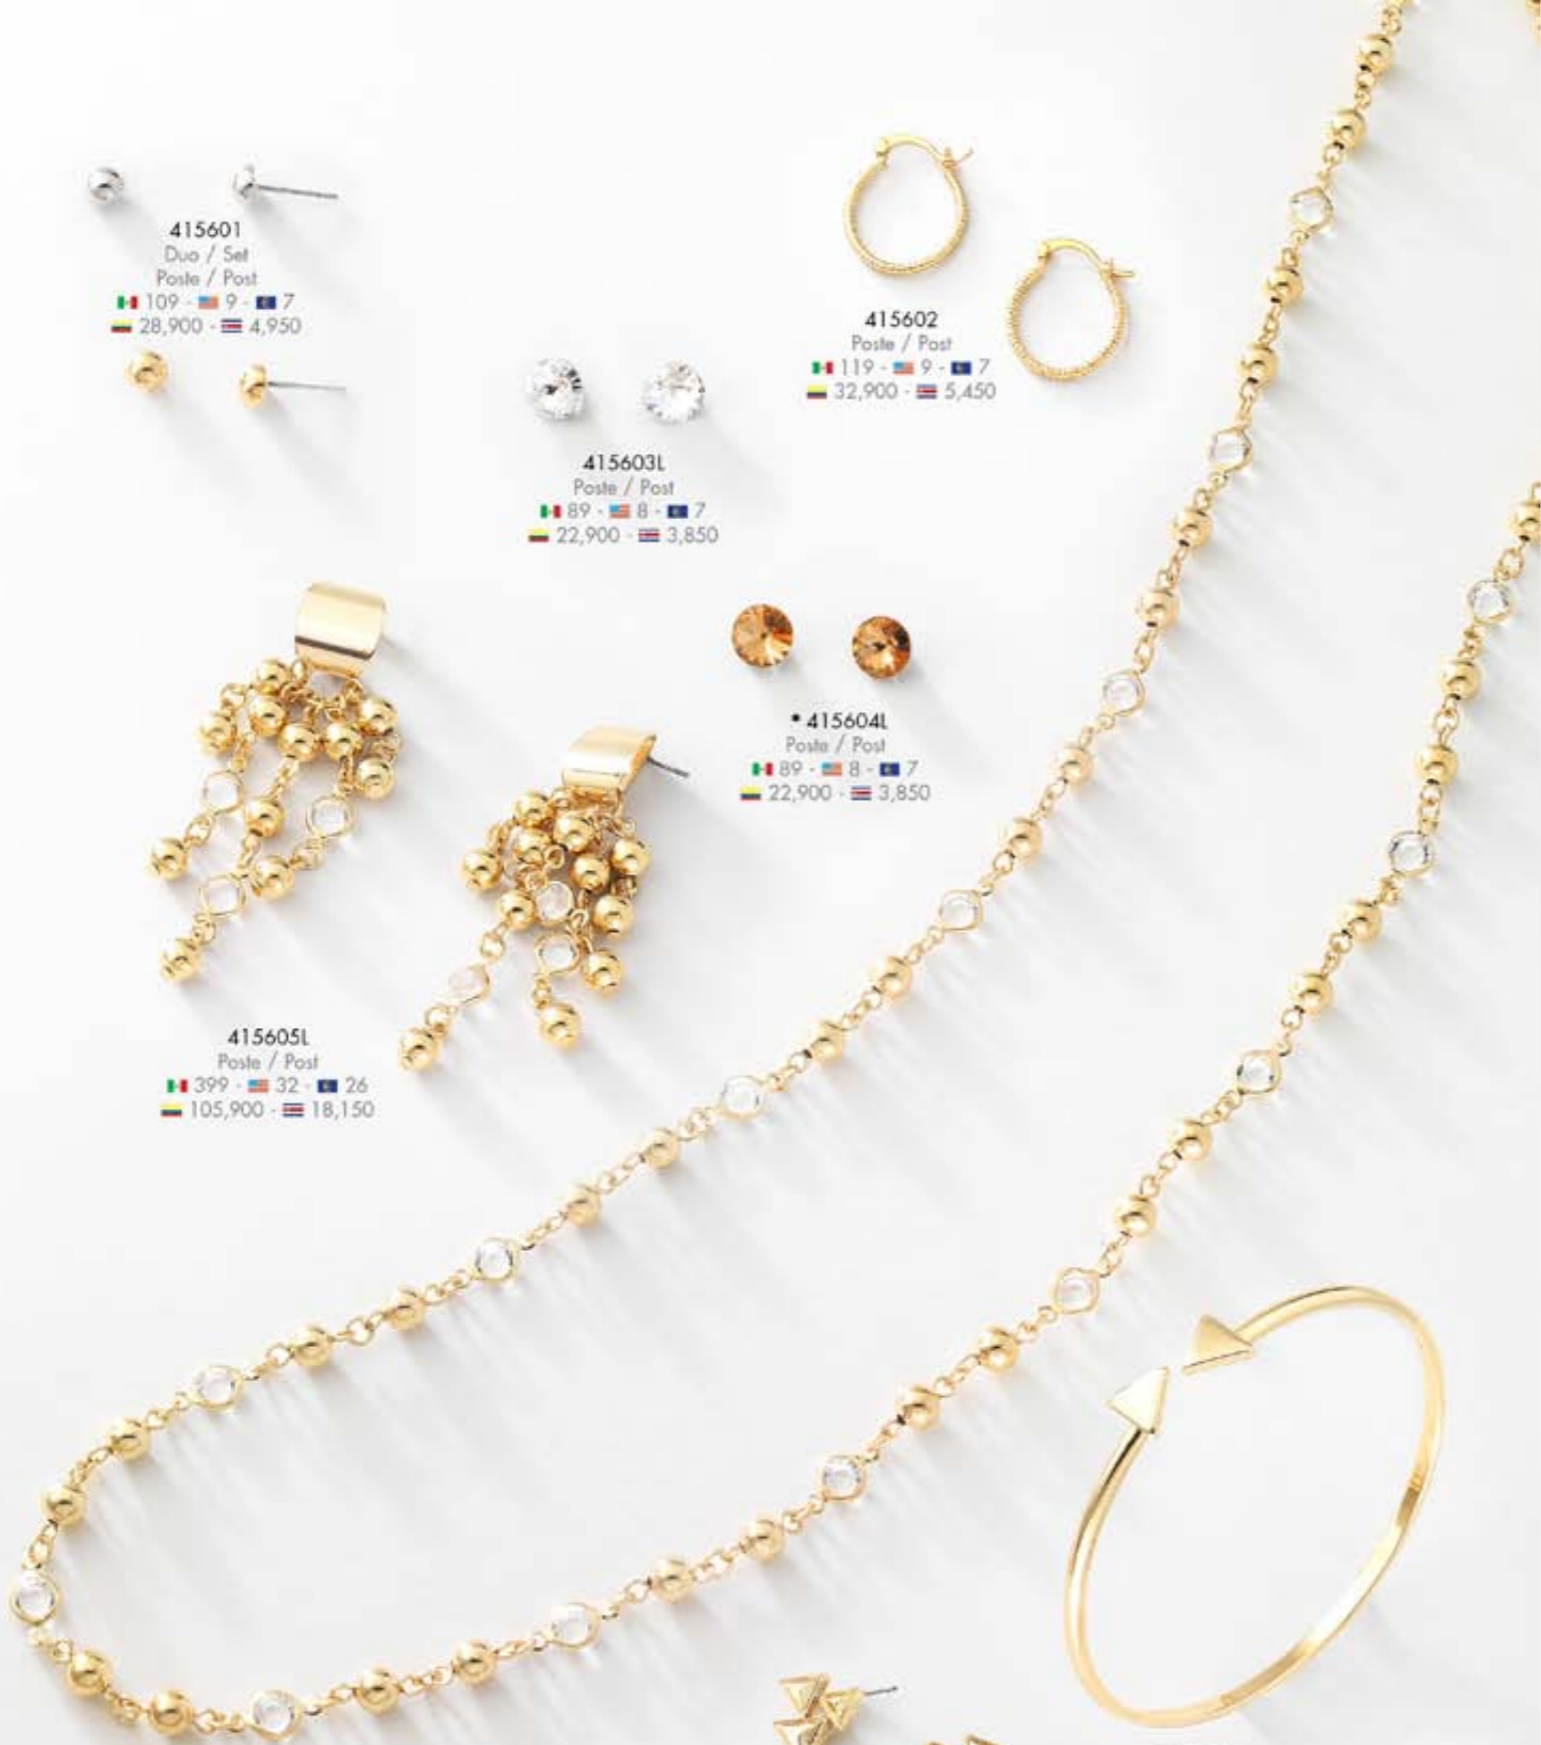

415606
76 cm + 5 cm ext. / 30" + 2" ext.
699 - 59 - 48
185,900 - 31,950

415607L
Poste / Post
79 - 8 - 7
22,900 - 3,850

415608L
Ajustable / Adjustable
239 - 19 - 16
64,900 - 10,950

415611L
Garfio / Hook
209 - 19 - 16
54,900 - 9,350