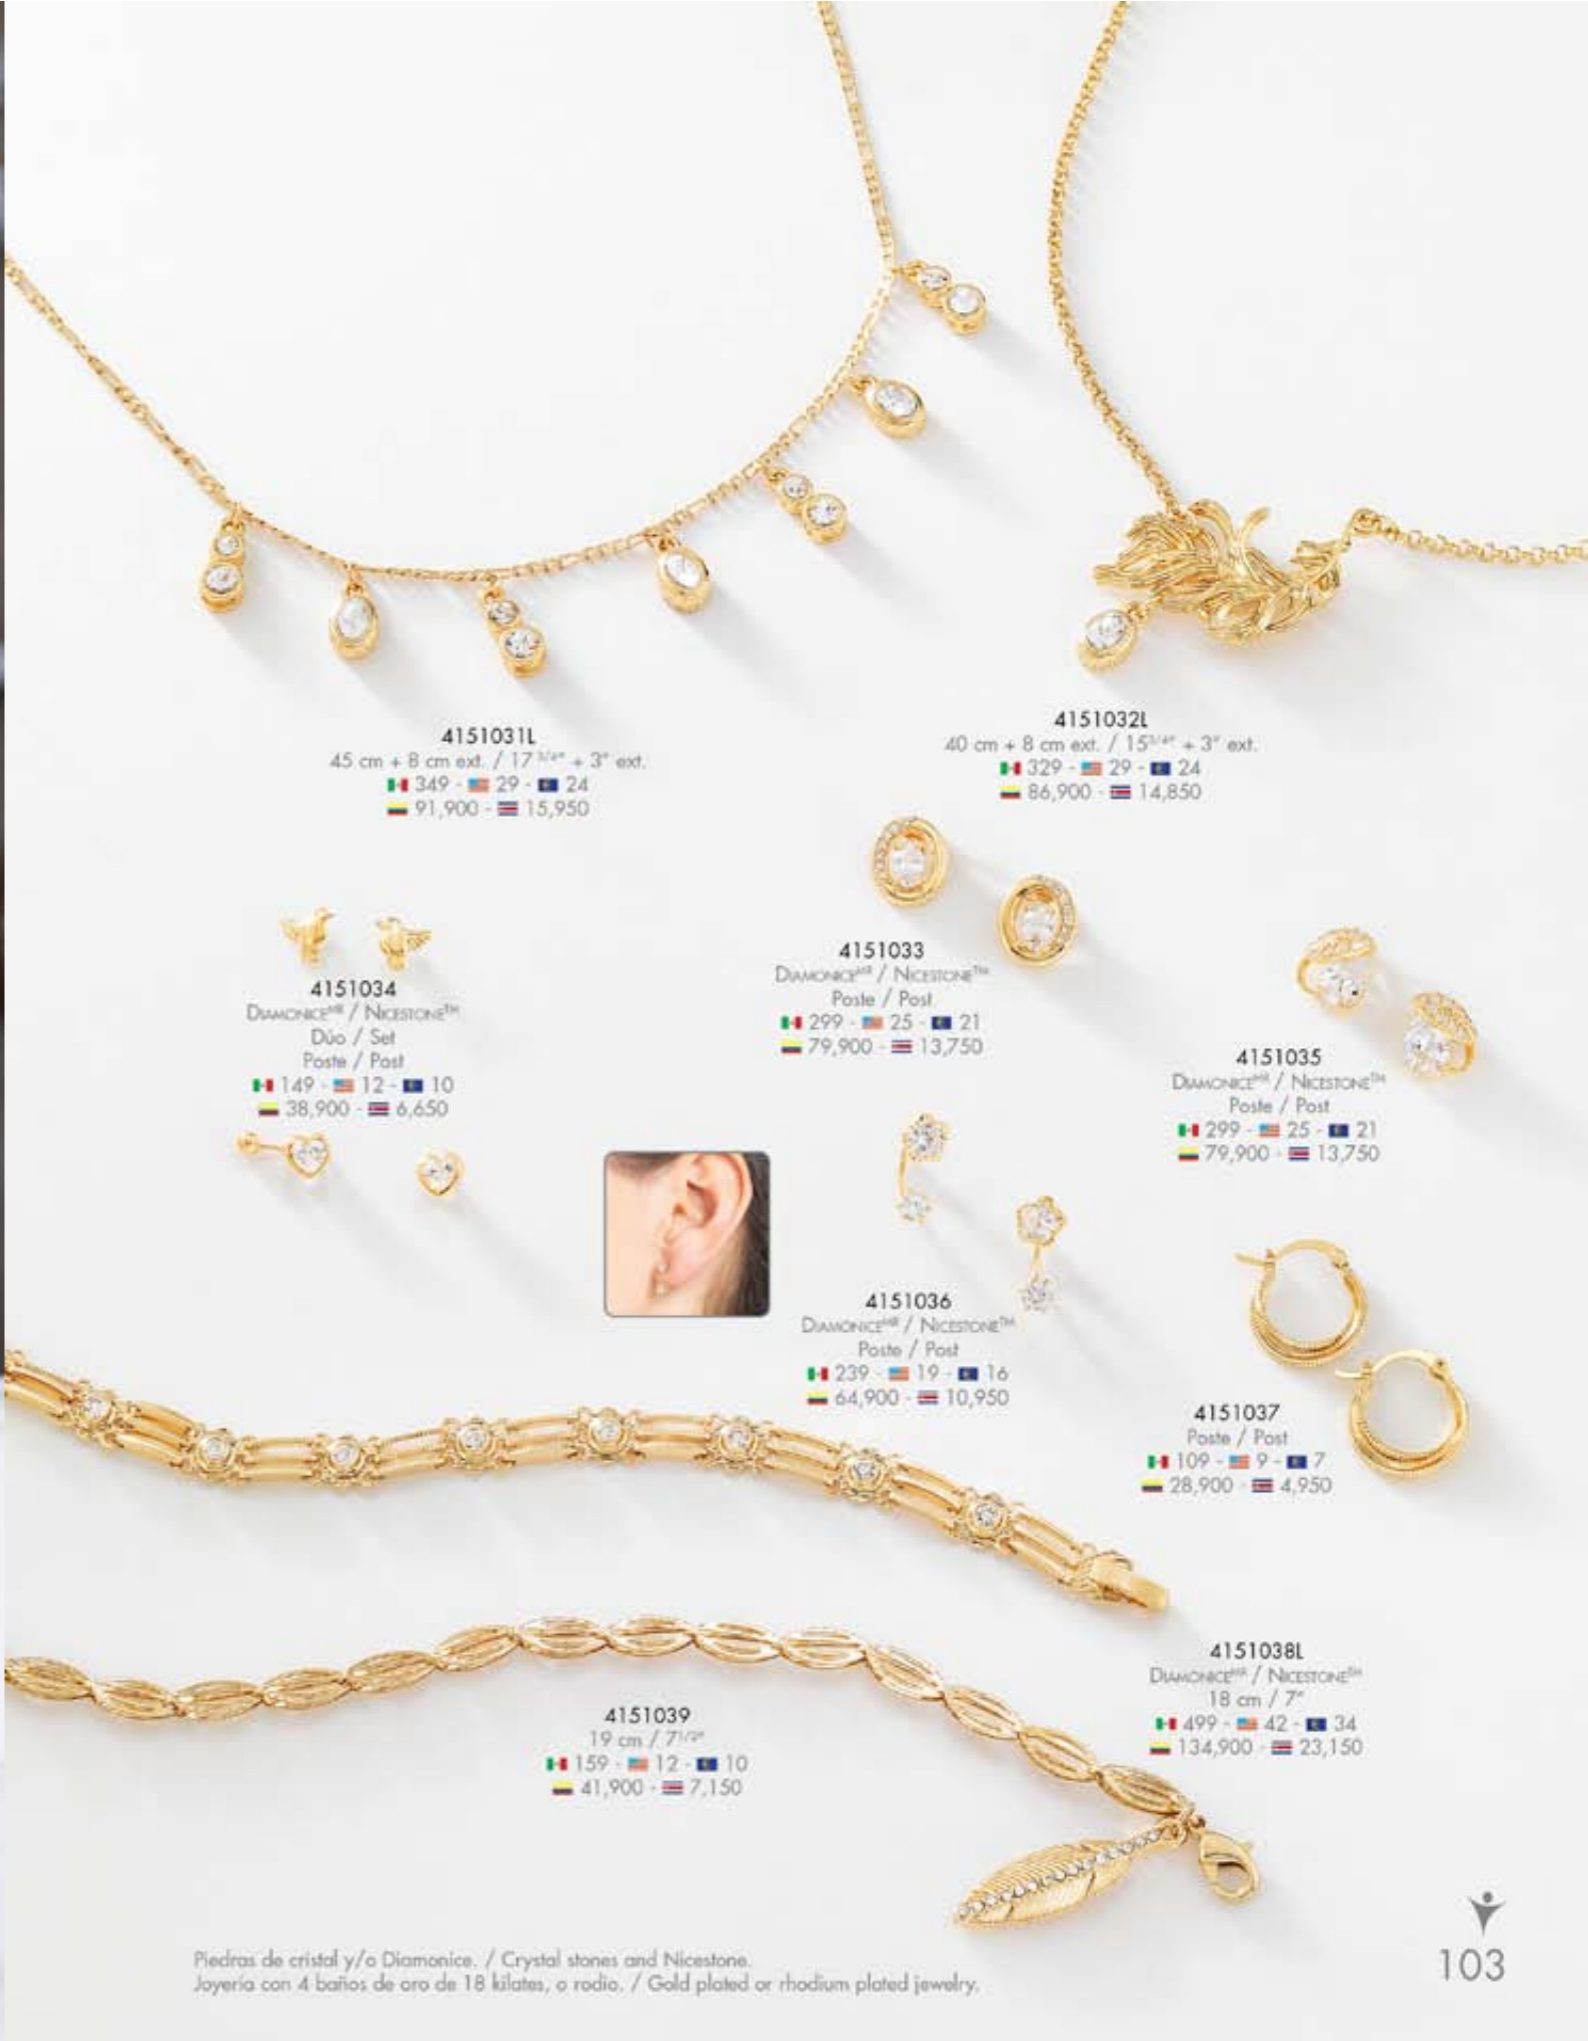

4151031L
45 cm + 8 cm ext. / 17 3/4" + 3" ext.
🇮🇹 349 - 🇺🇸 29 - 🇪🇺 24
🇨🇪 91,900 - 🇩🇪 15,950

4151032L
40 cm + 8 cm ext. / 15 3/4" + 3" ext.
🇮🇹 329 - 🇺🇸 29 - 🇪🇺 24
🇨🇪 86,900 - 🇩🇪 14,850

4151034
DIAMONICE™ / NICESTONE™
Duo / Set
Poste / Post
🇮🇹 149 - 🇺🇸 12 - 🇪🇺 10
🇨🇪 38,900 - 🇩🇪 6,650

4151033
DIAMONICE™ / NICESTONE™
Poste / Post
🇮🇹 299 - 🇺🇸 25 - 🇪🇺 21
🇨🇪 79,900 - 🇩🇪 13,750

4151035
DIAMONICE™ / NICESTONE™
Poste / Post
🇮🇹 299 - 🇺🇸 25 - 🇪🇺 21
🇨🇪 79,900 - 🇩🇪 13,750

4151036
DIAMONICE™ / NICESTONE™
Poste / Post
🇮🇹 239 - 🇺🇸 19 - 🇪🇺 16
🇨🇪 64,900 - 🇩🇪 10,950

4151037
Poste / Post
🇮🇹 109 - 🇺🇸 9 - 🇪🇺 7
🇨🇪 28,900 - 🇩🇪 4,950

4151039
19 cm / 7 1/2"
🇮🇹 159 - 🇺🇸 12 - 🇪🇺 10
🇨🇪 41,900 - 🇩🇪 7,150

4151038L
DIAMONICE™ / NICESTONE™
18 cm / 7"
🇮🇹 499 - 🇺🇸 42 - 🇪🇺 34
🇨🇪 134,900 - 🇩🇪 23,150

Piedras de cristal y/o Diamonice. / Crystal stones and Nicestone.
Joyería con 4 baños de oro de 18 kilates, o rodio. / Gold plated or rhodium plated jewelry.